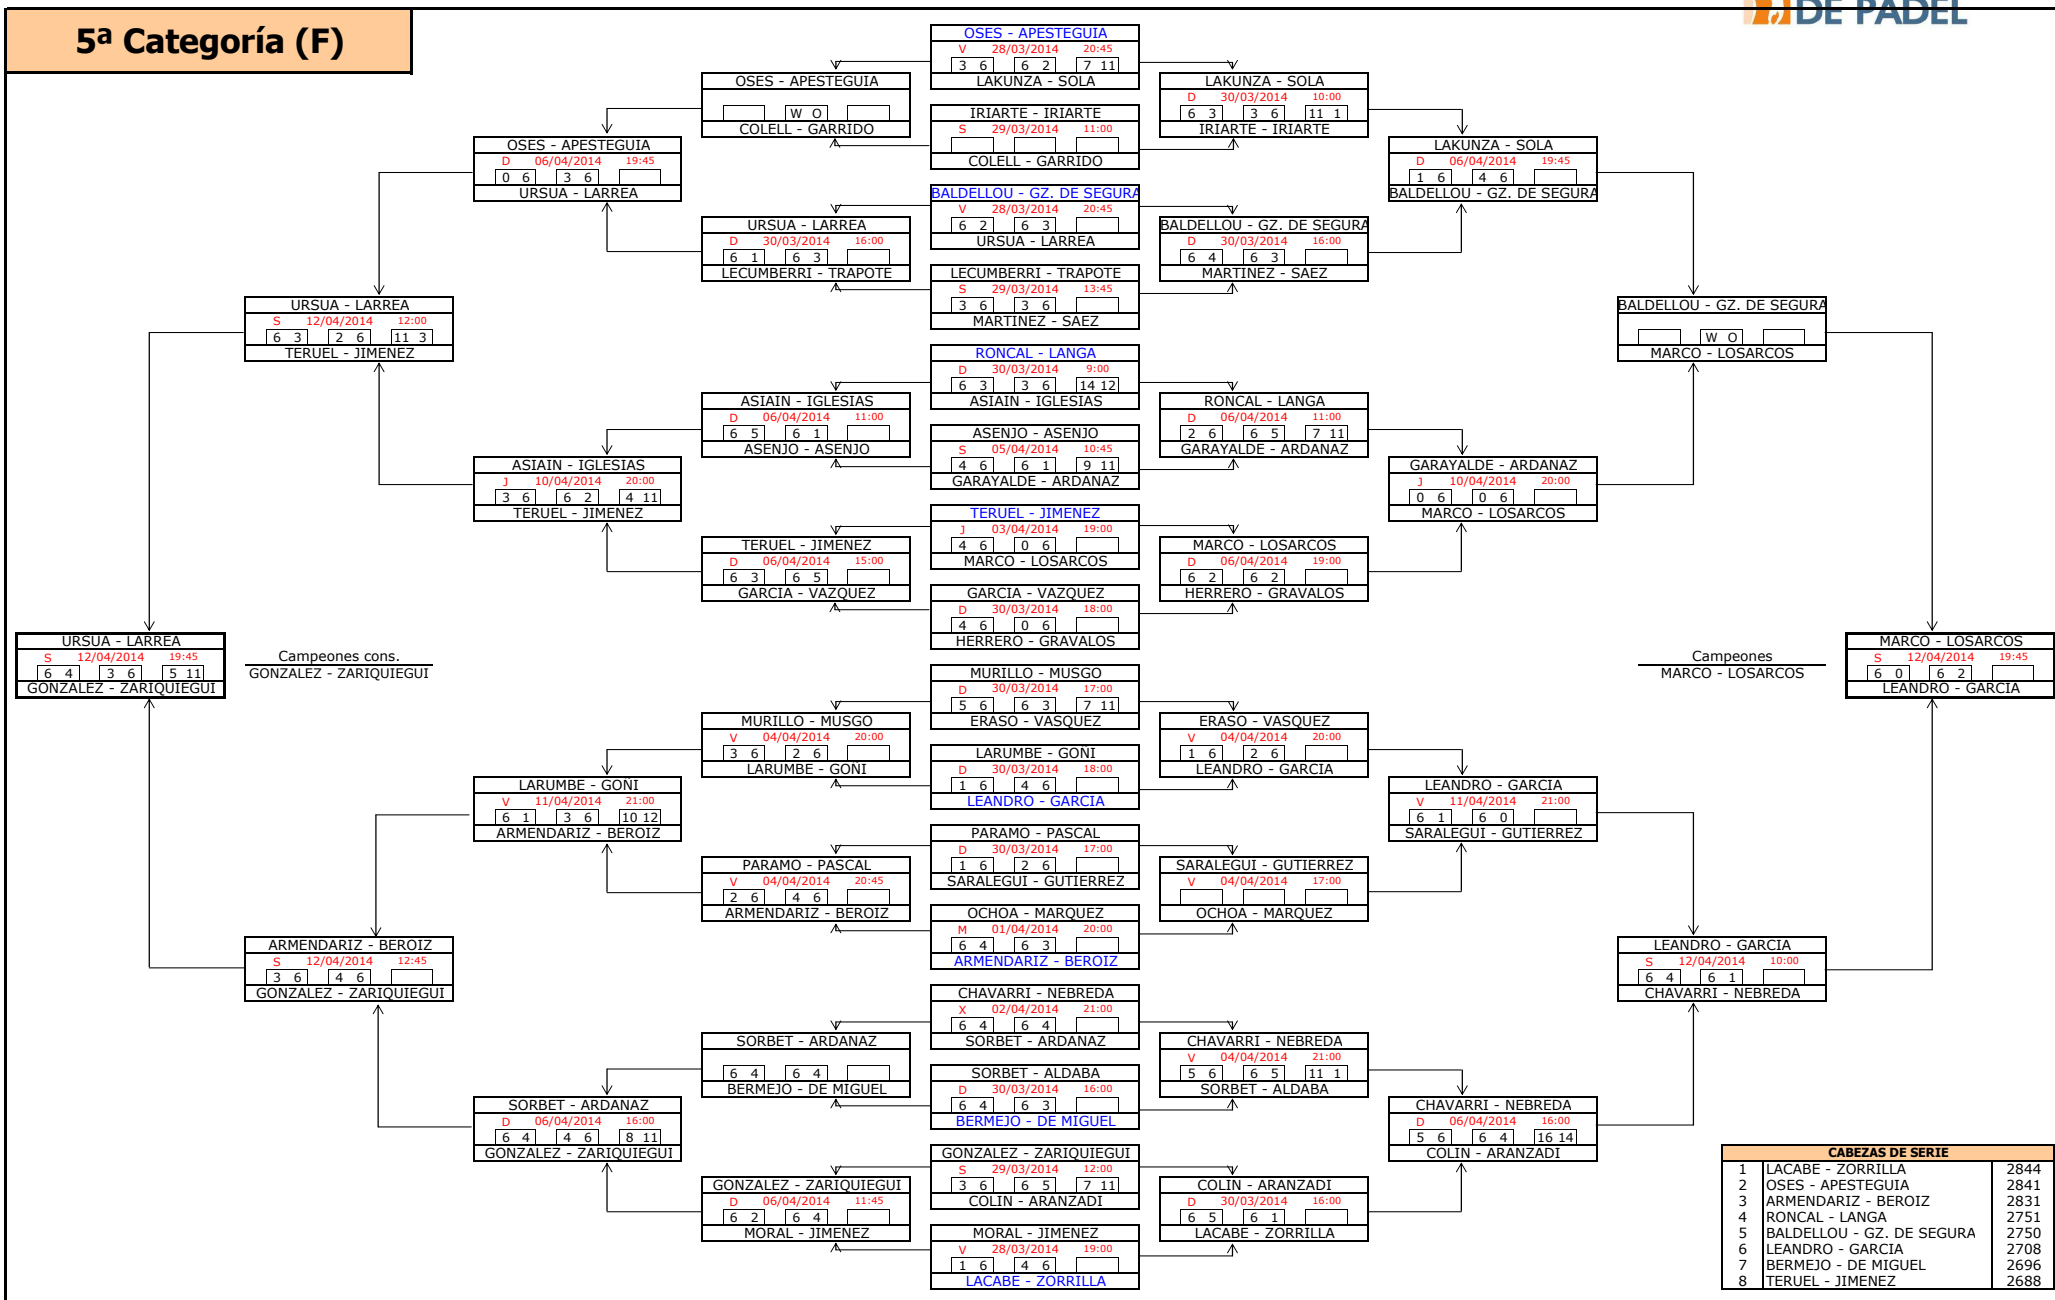

5ª Categoría (F)

CABEZAS DE SERIE		
1	LACABE - ZORRILLA	2844
2	OSÉS - APESTEGUIA	2841
3	ARMENDARIZ - BEROIZ	2831
4	RONCAL - LANGA	2751
5	BALDELLOU - GZ. DE SEGURA	2750
6	LEANDRO - GARCIA	2708
7	BERMEJO - DE MIGUEL	2696
8	TERUEL - JIMENEZ	2688