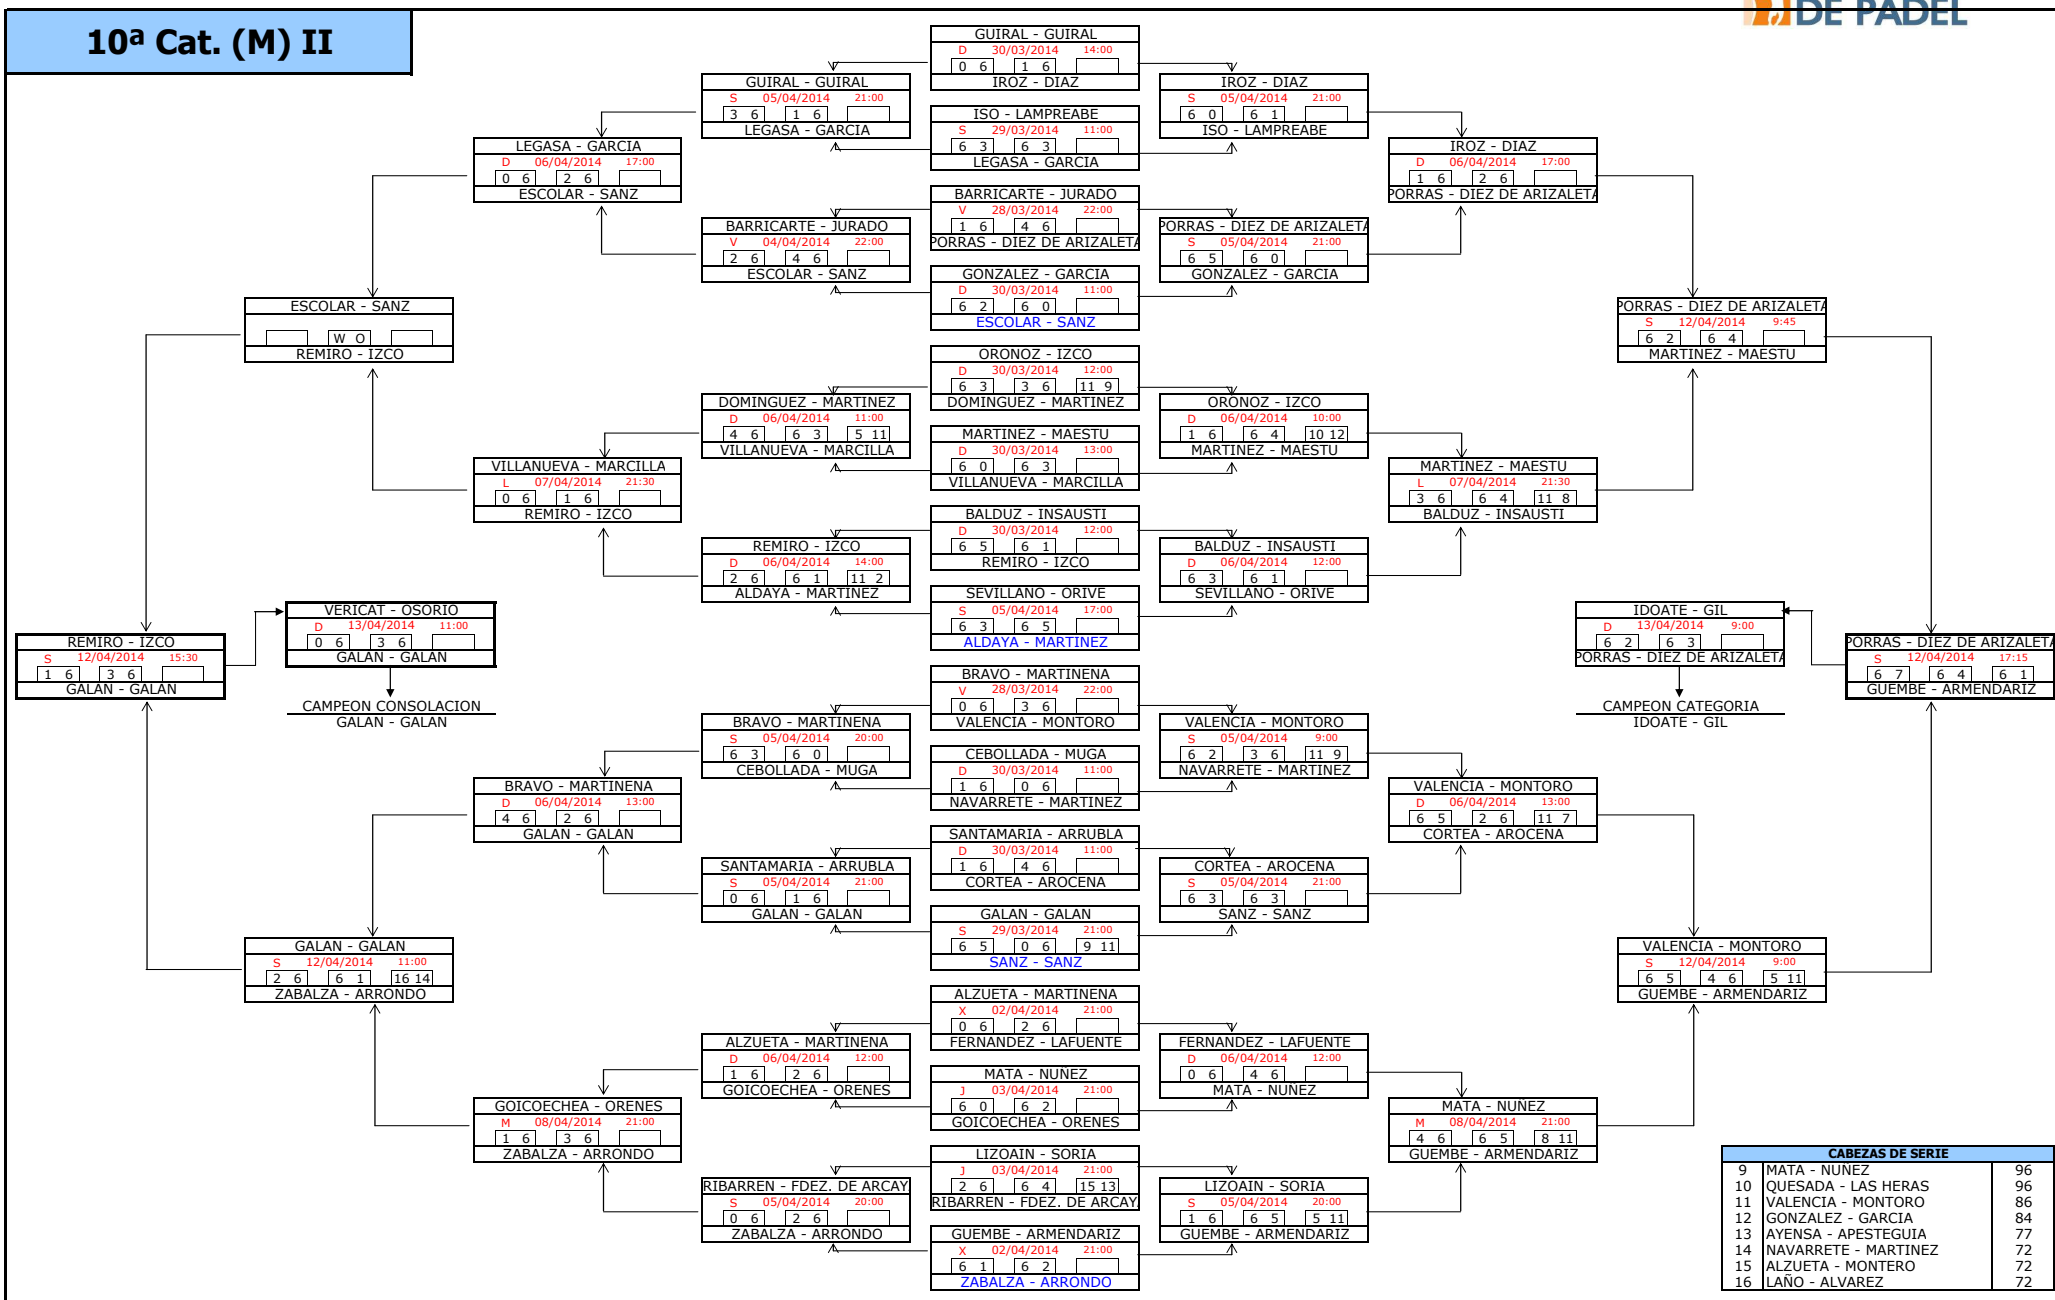

10ª Cat. (M) II

CABEZAS DE SERIE		
9	MATA - NUNEZ	96
10	QUESADA - LAS HERAS	96
11	VALENCIA - MONTORO	86
12	GONZALEZ - GARCIA	84
13	AYENSA - APESTEGUIA	77
14	NAVARRETE - MARTINEZ	72
15	ALZUETA - MONTERO	72
16	LAÑO - ALVAREZ	72