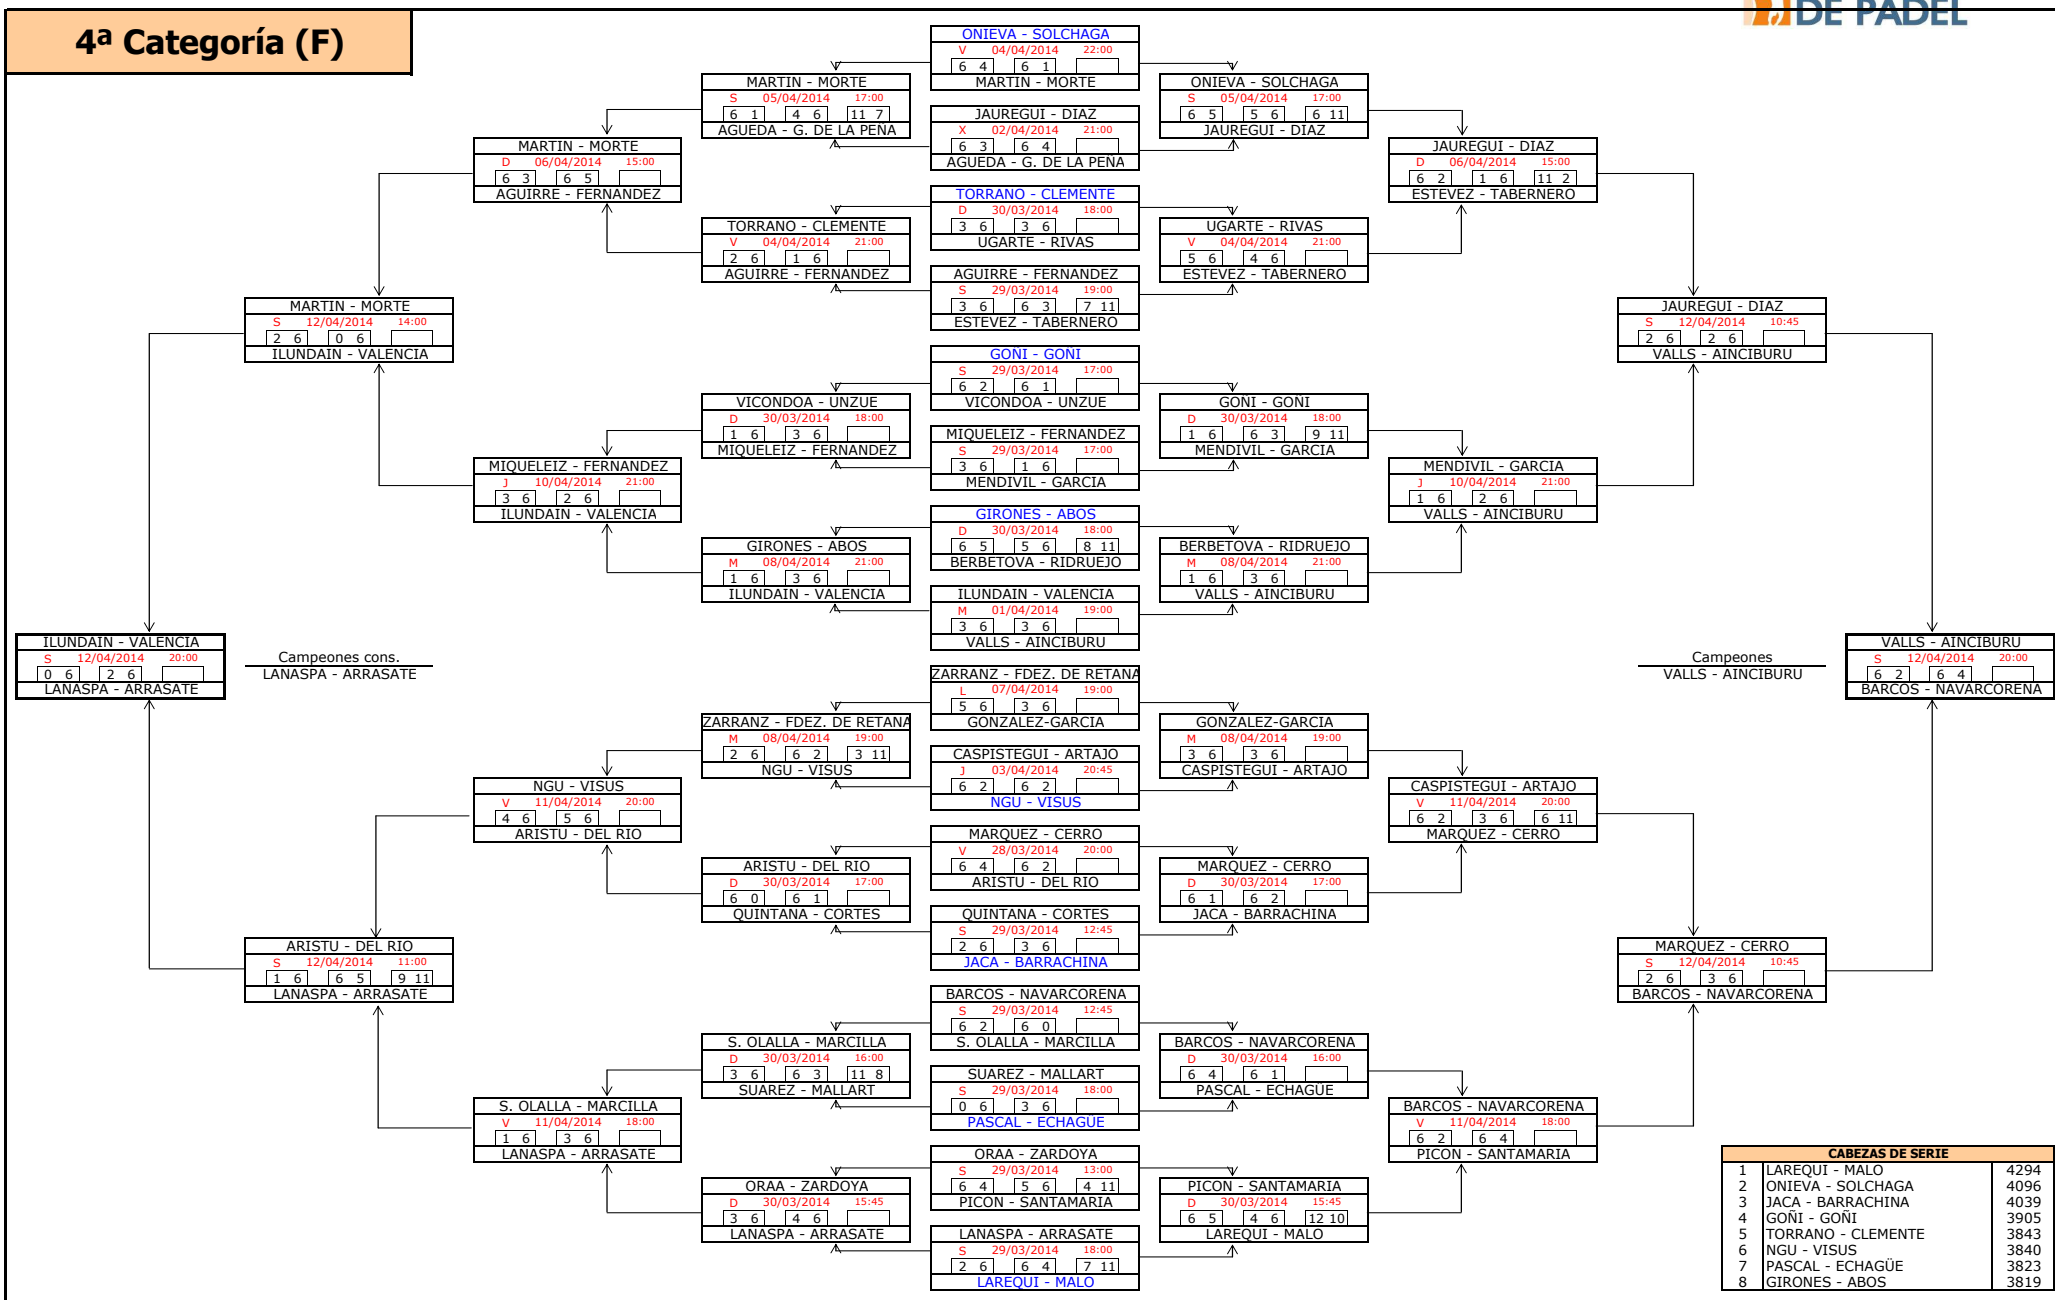

4ª Categoría (F)

CABEZAS DE SERIE		
1	LAREQUI - MALO	4294
2	ONIEVA - SOLCHAGA	4096
3	JACA - BARRACHINA	4039
4	GOÑI - GOÑI	3905
5	TORRANO - CLEMENTE	3843
6	NGU - VISUS	3840
7	PASCAL - ECHAGÜE	3823
8	GIRONES - ABOS	3819