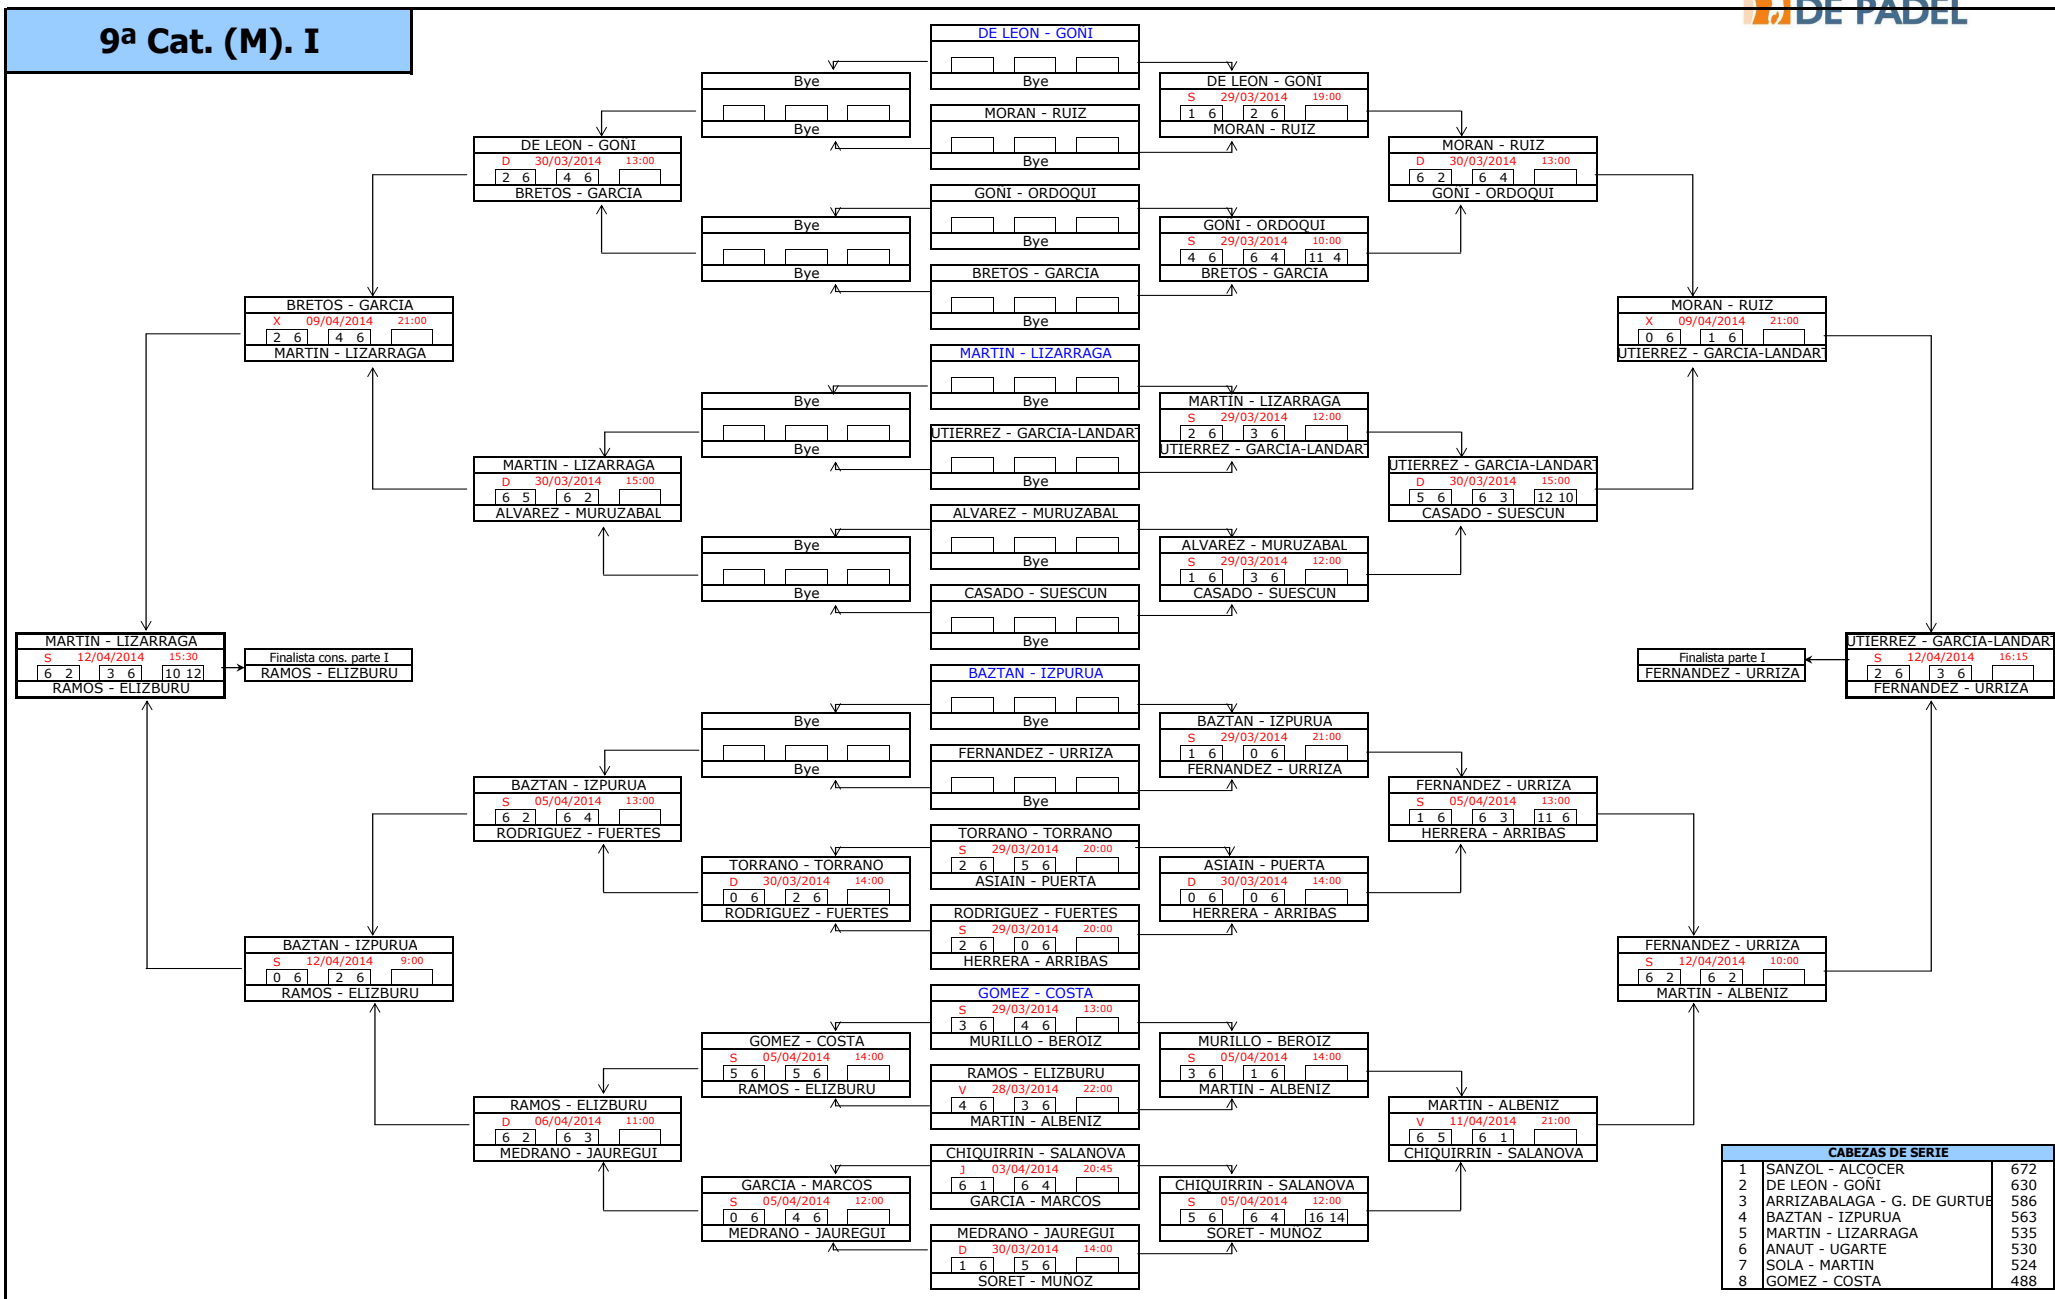

9ª Cat. (M). I

CABEZAS DE SERIE		
1	SANZOL - ALCOCER	672
2	DE LEON - GOÑI	630
3	ARRIZABALAGA - G. DE GURTUE	586
4	BAZTAN - IZPURUA	563
5	MARTIN - LIZARRAGA	535
6	ANAUT - UGARTE	530
7	SOLA - MARTIN	524
8	GOMEZ - COSTA	488