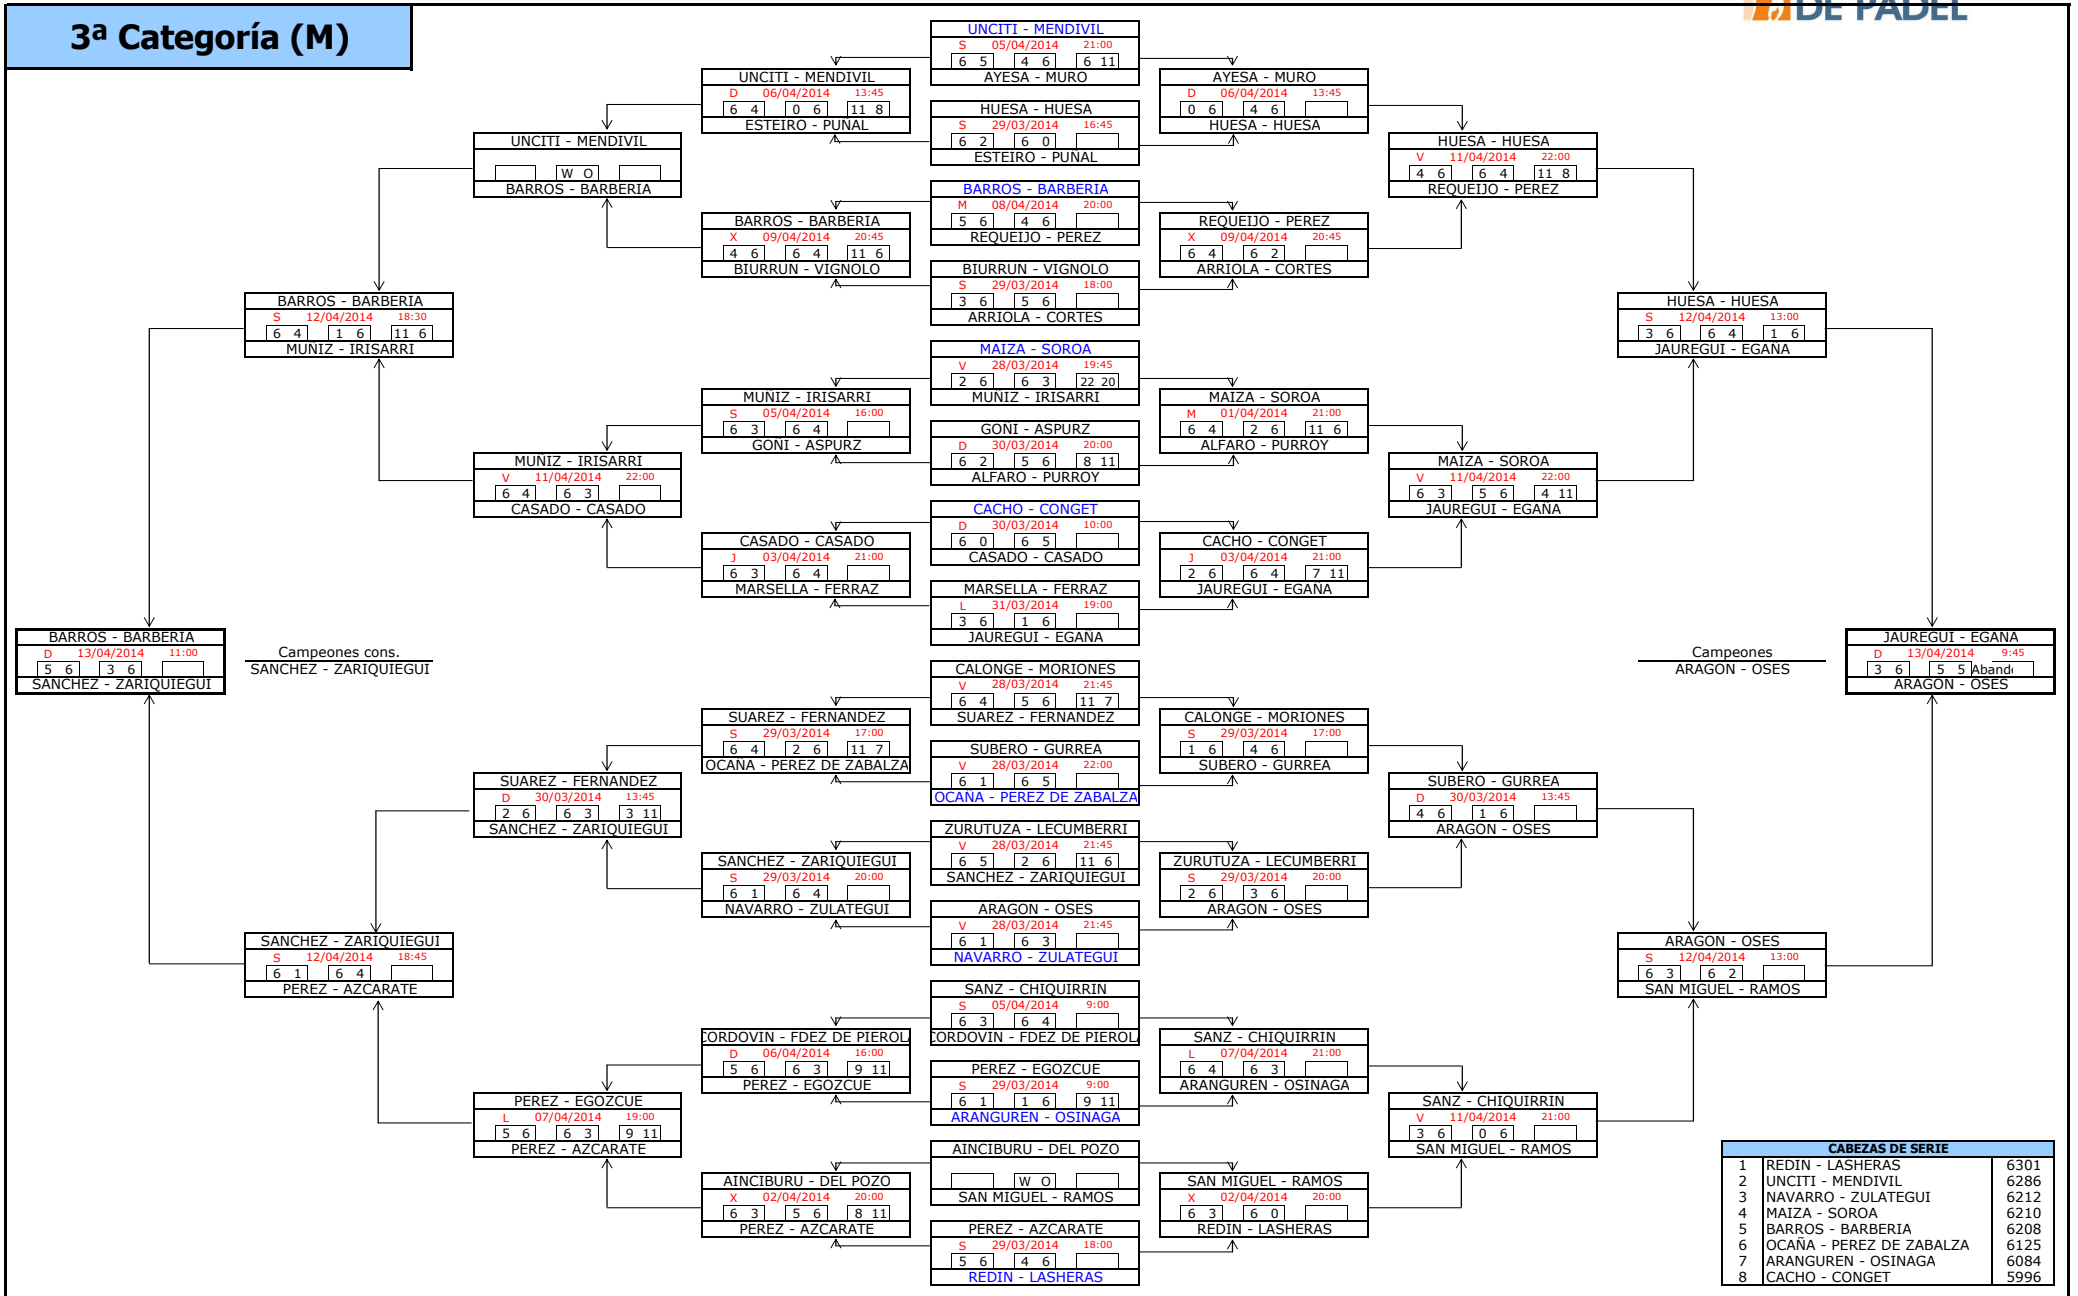

3ª Categoría (M)