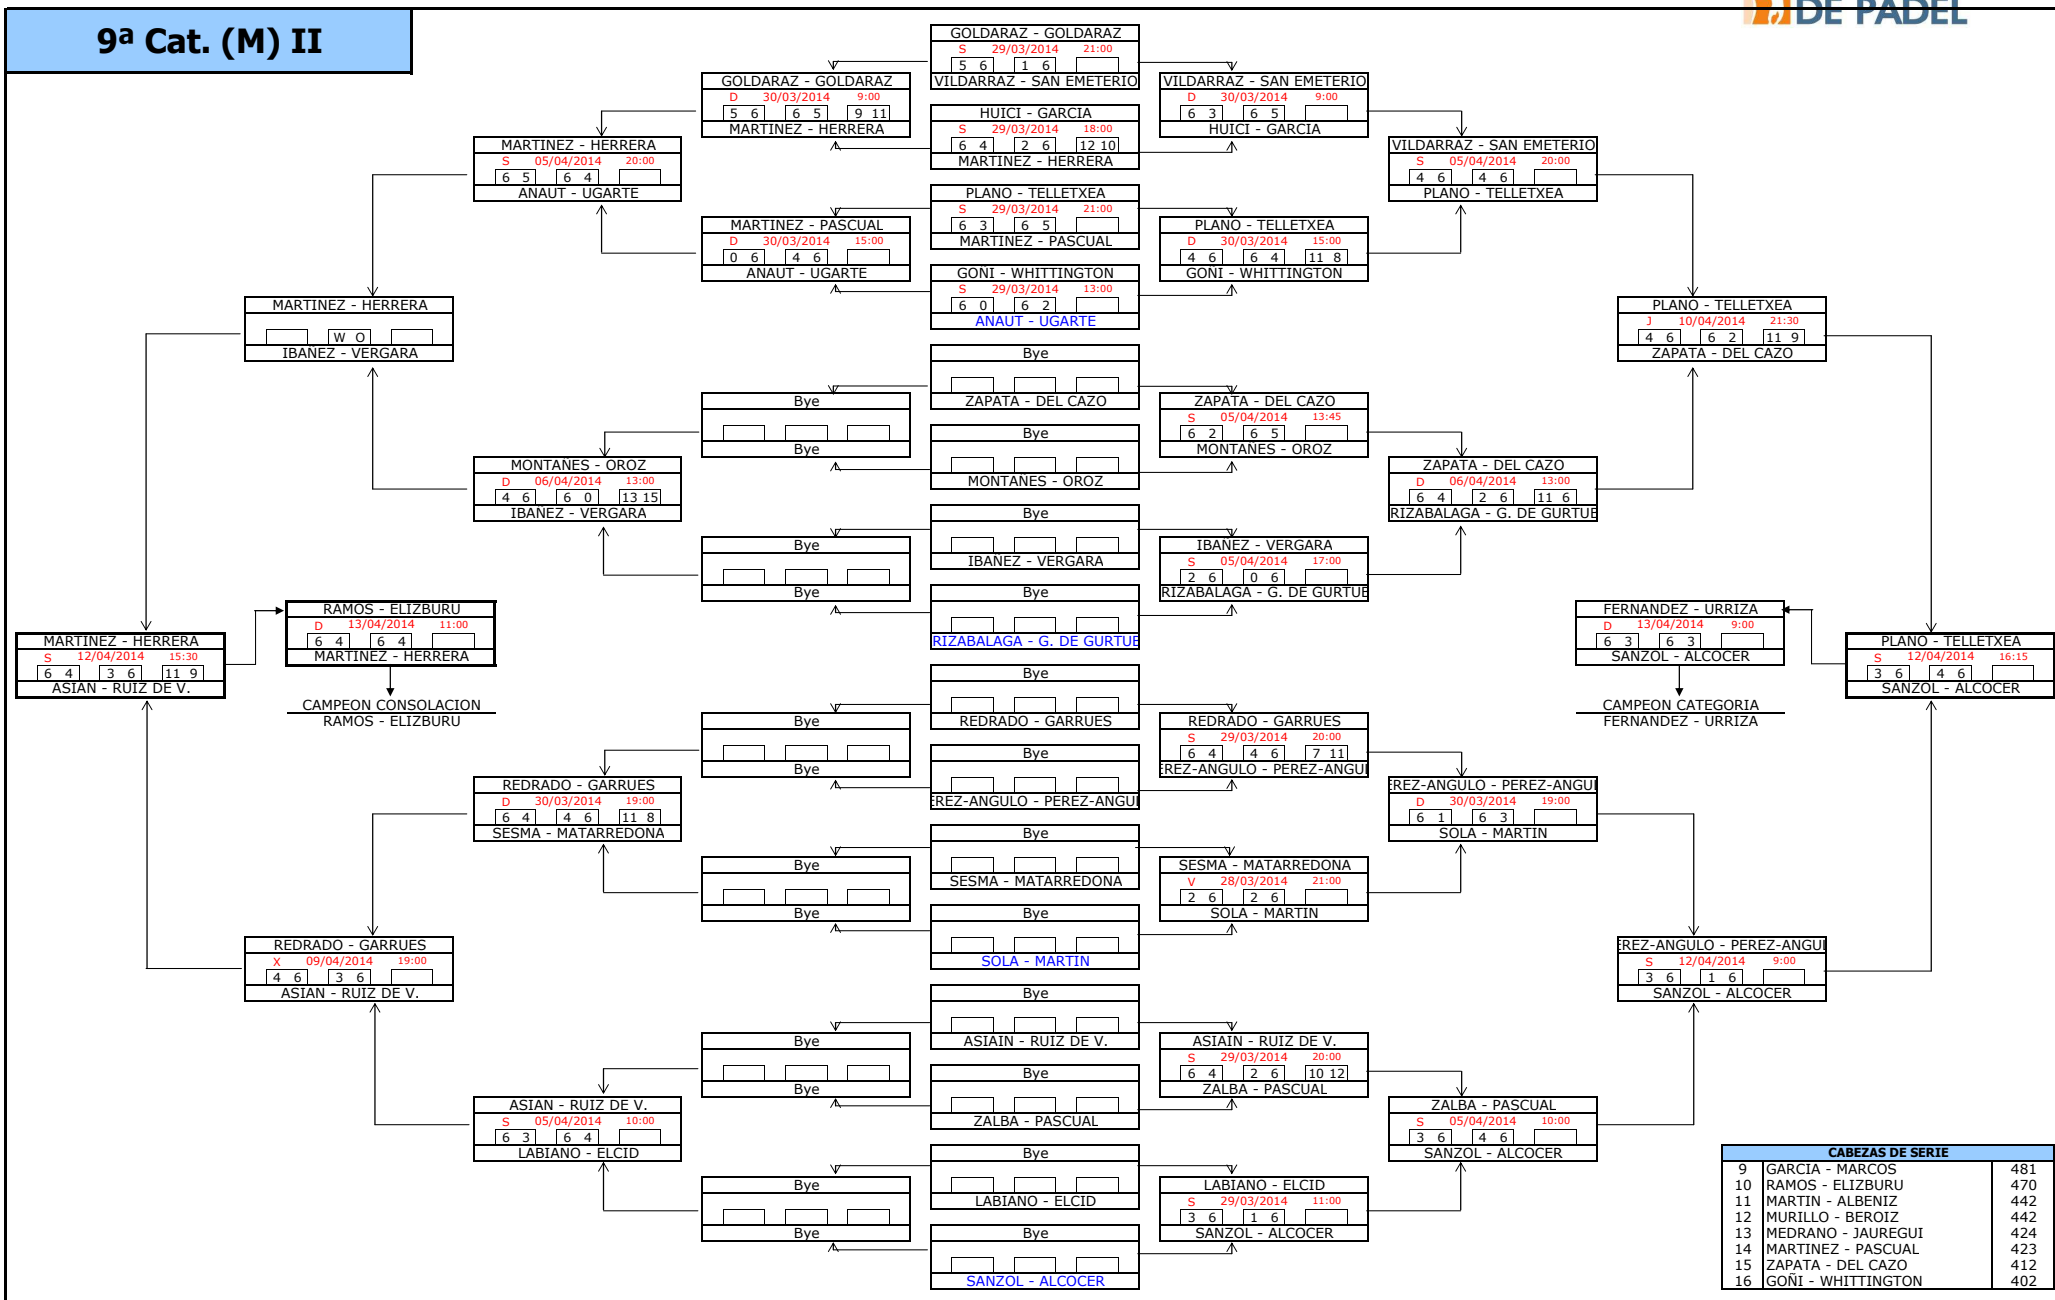

9ª Cat. (M) II

CABEZAS DE SERIE		
9	GARCIA - MARCOS	481
10	RAMOS - ELIZBURU	470
11	MARTIN - ALBENZ	442
12	MURILLO - BEROTZ	442
13	MEDRANO - JAUREGUI	424
14	MARTINEZ - PASCUAL	423
15	ZAPATA - DEL CAZO	412
16	GOÑI - WHITTINGTON	402