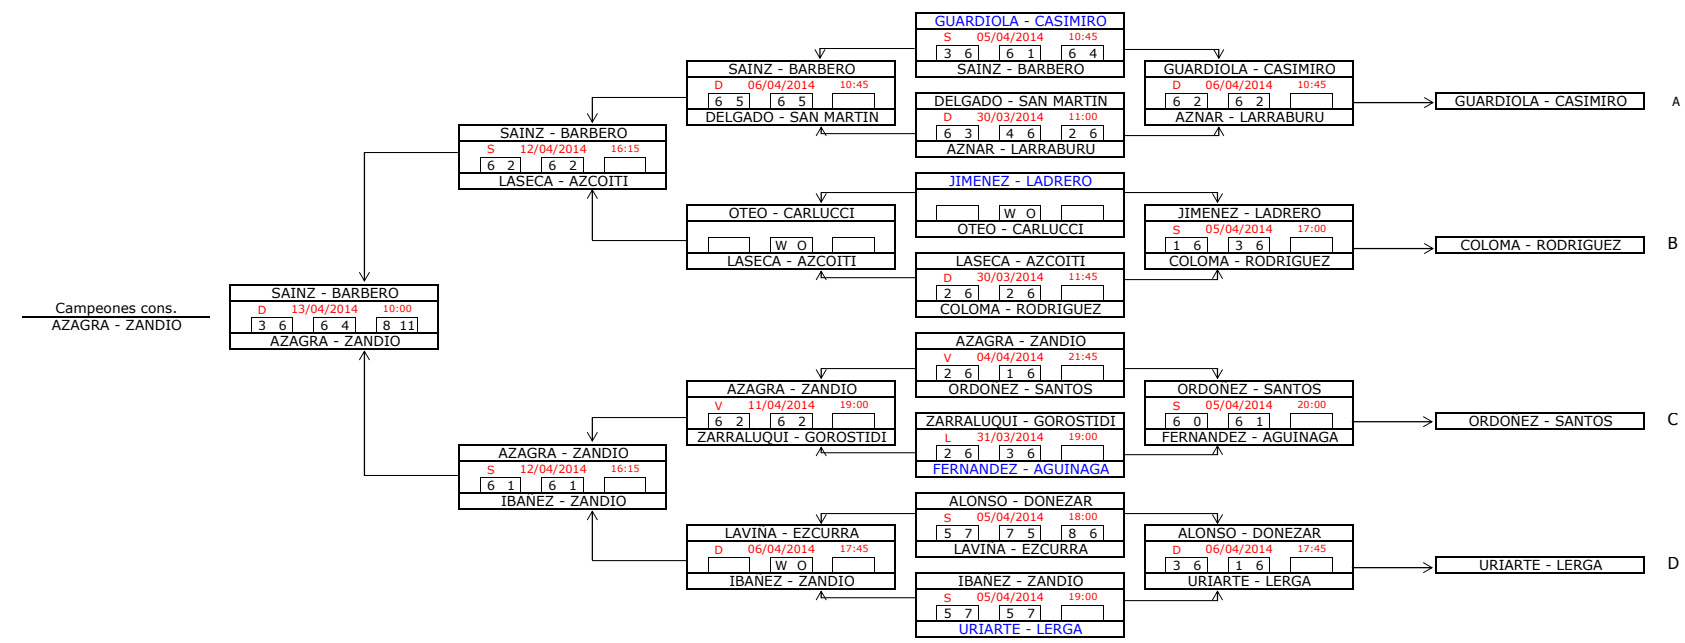

1ª Categoría (M)

FASE PREVIA

| CABEZAS DE SERIE | | |
|------------------|----------------------|------|
| 5 | GUARDIOLA - CASIMIRO | 9564 |
| 6 | FERNANDEZ - AGUINAGA | 9509 |
| 7 | URIARTE - LERGA | 9374 |
| 8 | JIMENEZ - LADRERO | 9296 |

FASE FINAL

| CABEZAS DE SERIE | | |
|------------------|----------------------------|-------|
| 1 | DÍAZ - CAPITANI | 12110 |
| 2 | AINCIBURU - CAPITANI | 10878 |
| 3 | GONZALEZ - LOEBARTH | 10830 |
| 4 | PEREYRA - PEREZ DE MUNIAIN | 9919 |