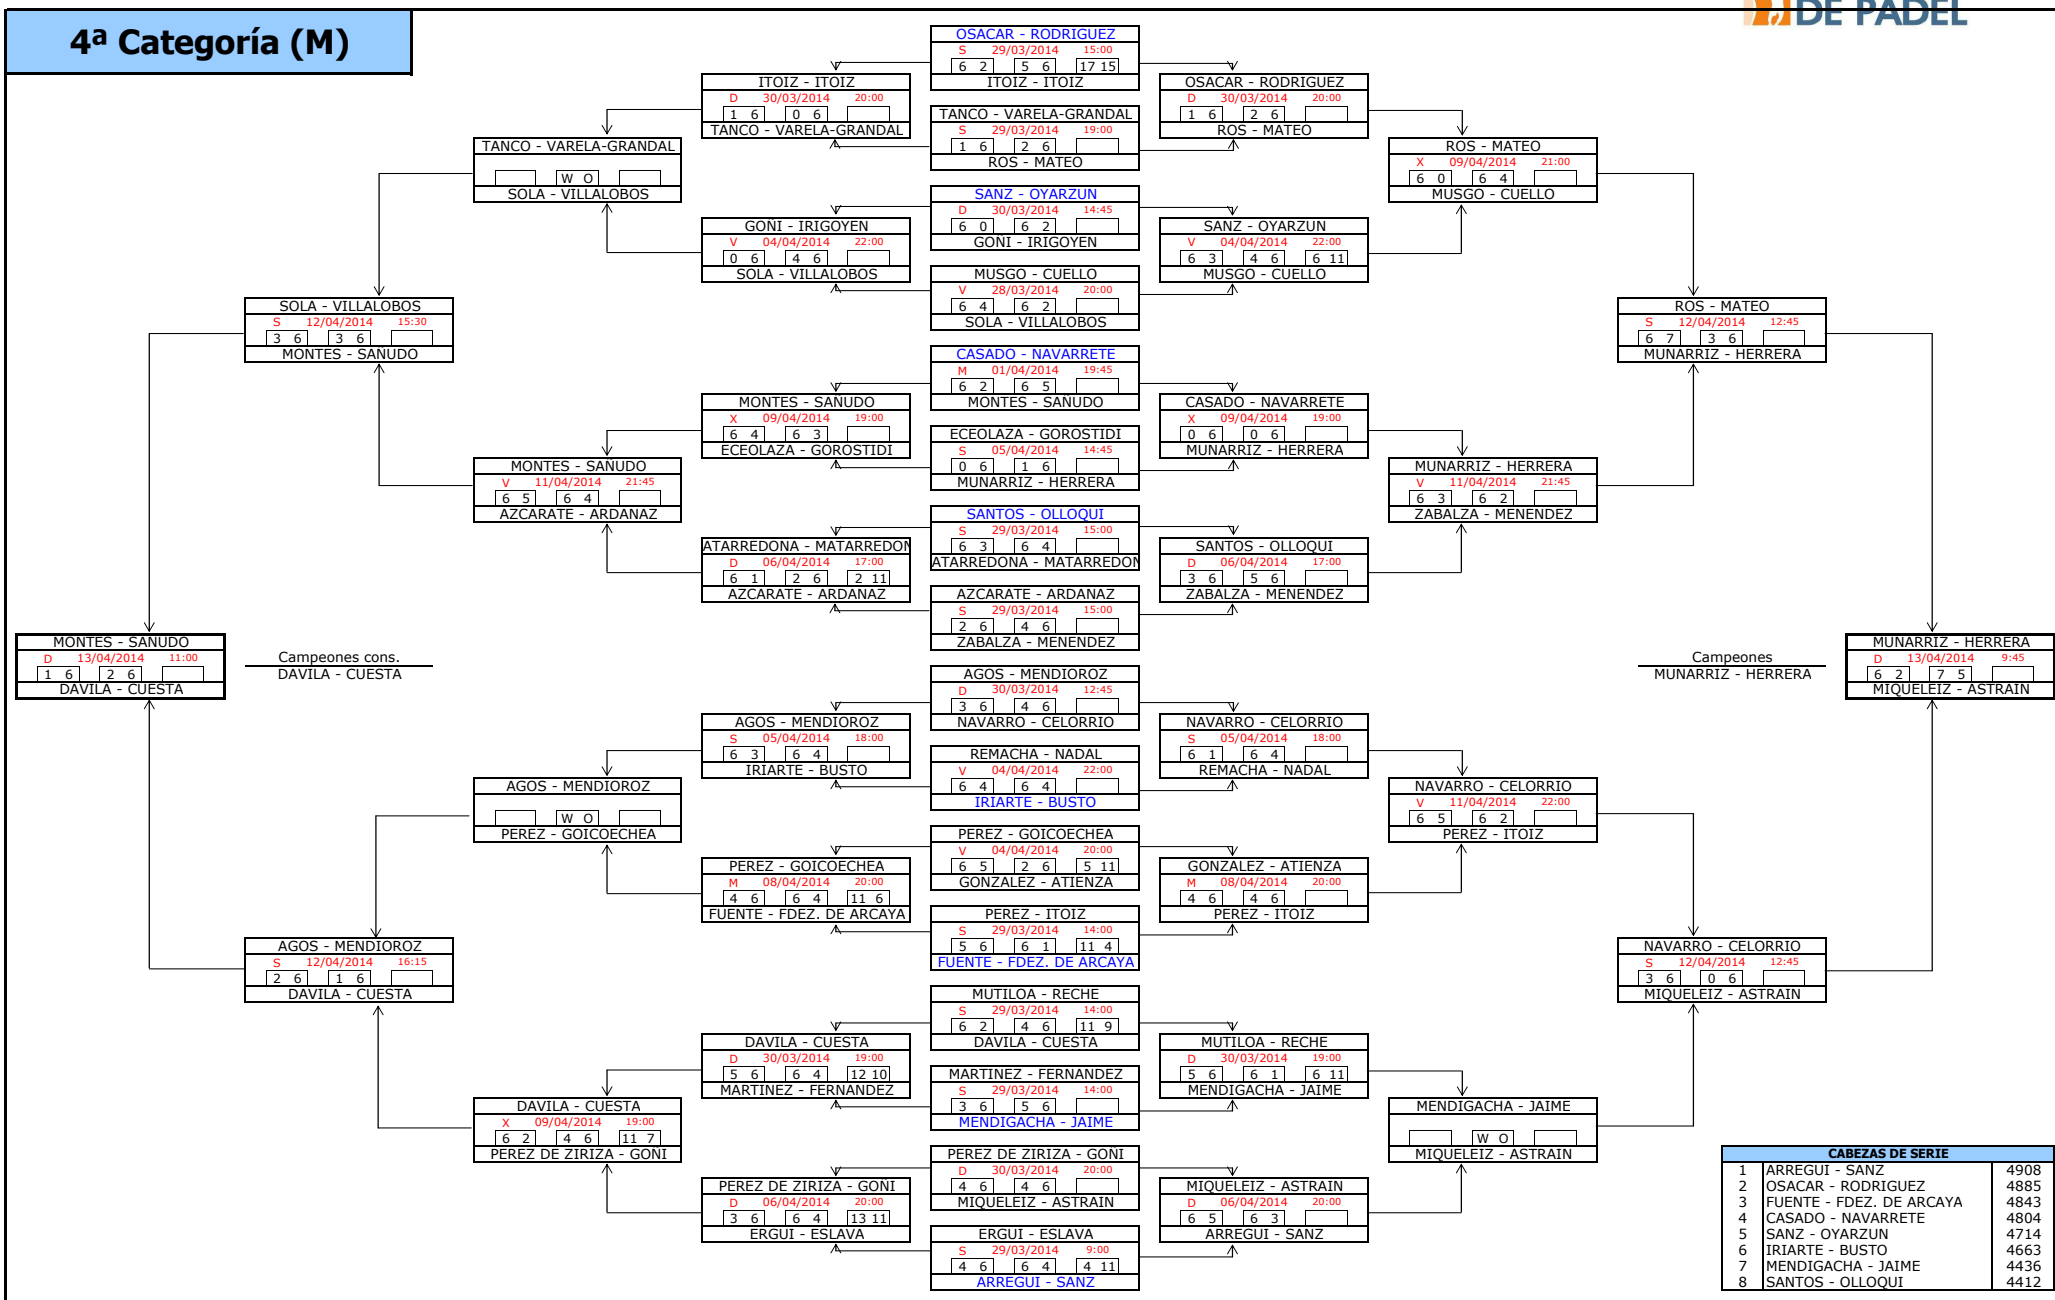

4ª Categoría (M)

CABEZAS DE SERIE		
1	ARREGUI - SANZ	4908
2	OSACAR - RODRIGUEZ	4885
3	FUENTE - FDEZ. DE ARCAYA	4843
4	CASADO - NAVARRETE	4804
5	SANZ - OYARZUN	4714
6	IRIARTE - BUSTO	4663
7	MENDIGACHA - JAIME	4436
8	SANTOS - OLLOQUI	4412