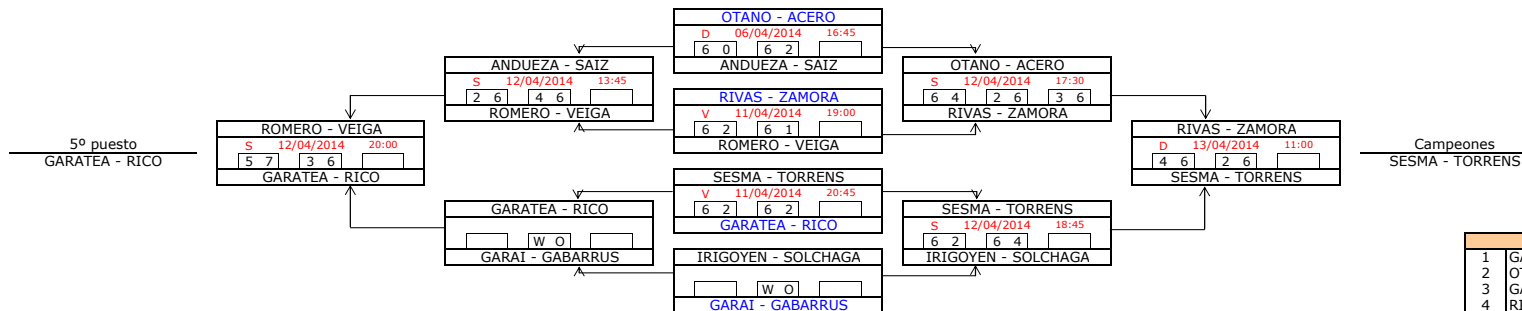

FASE FINAL

CABEZAS DE SERIE		
1	GARAI - GABARRUS	11926
2	OTANO - ACERO	11028
3	GARATEA - RICO	10894
4	RIVAS - ZAMORA	10716