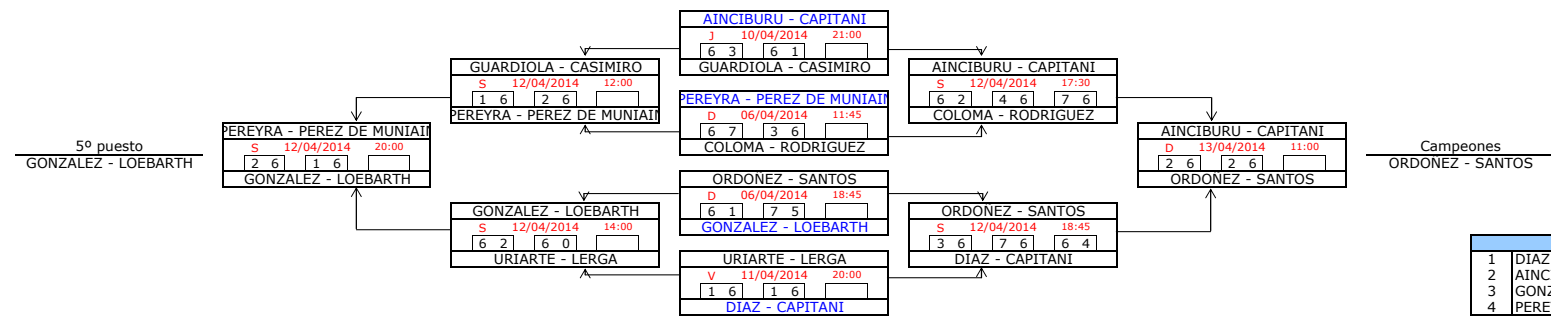

1ª Categoría (M)

FASE PREVIA

| CABEZAS DE SERIE | | |
|------------------|----------------------|------|
| 5 | GUARDIOLA - CASIMIRO | 9564 |
| 6 | FERNANDEZ - AGUINAGA | 9509 |
| 7 | URIARTE - LERGA | 9374 |
| 8 | JIMENEZ - LADRERO | 9296 |

FASE FINAL

| CABEZAS DE SERIE | | |
|------------------|----------------------------|-------|
| 1 | DÍAZ - CAPITANI | 12110 |
| 2 | AINCIBURU - CAPITANI | 10878 |
| 3 | GONZALEZ - LOEBARTH | 10830 |
| 4 | PEREYRA - PEREZ DE MUNIAIN | 9919 |