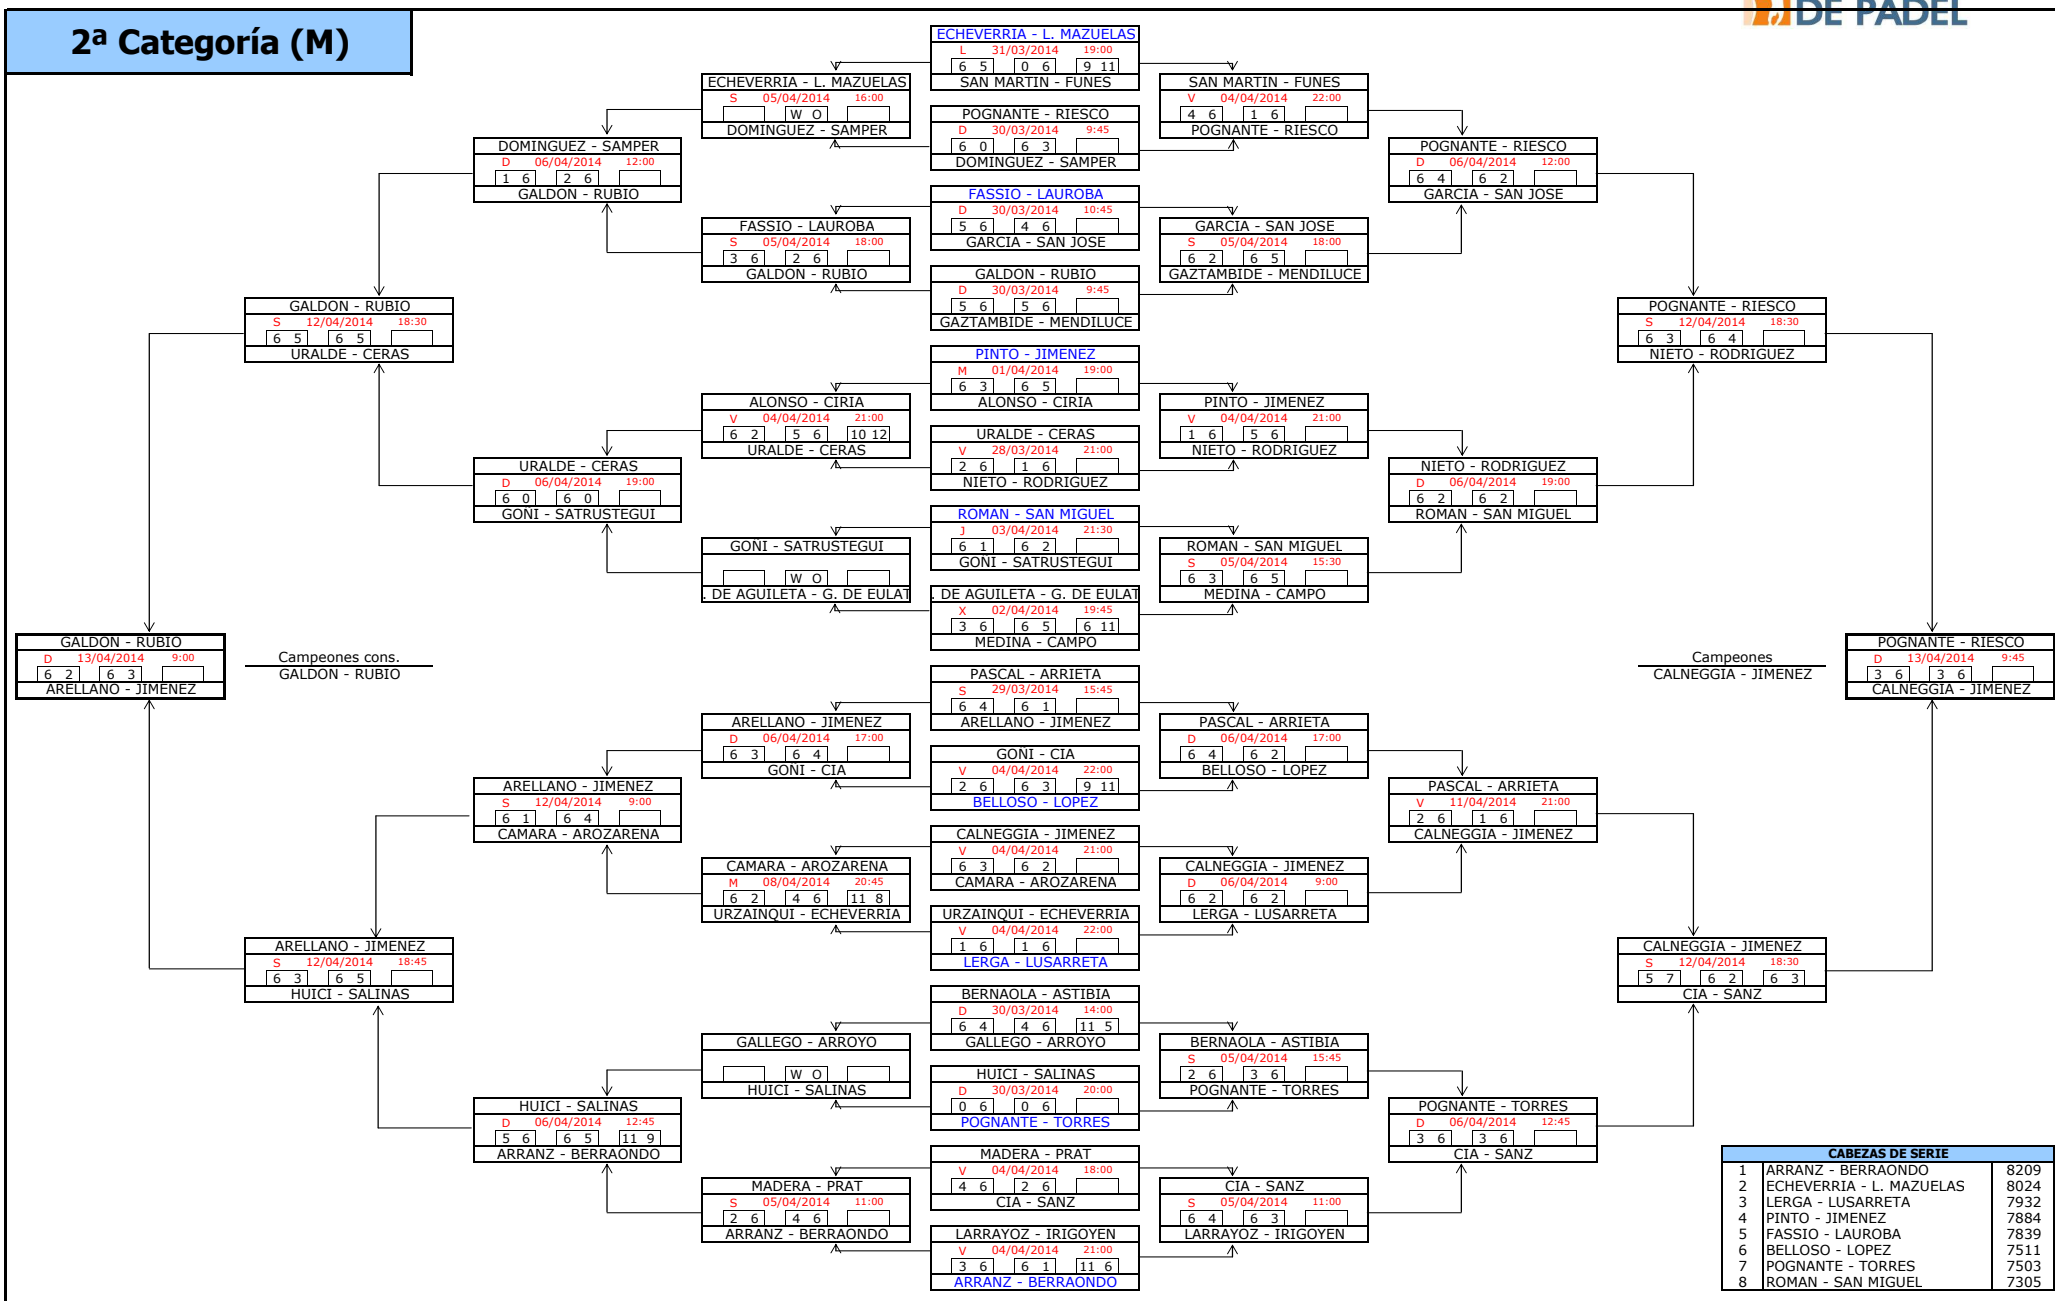

2ª Categoría (M)