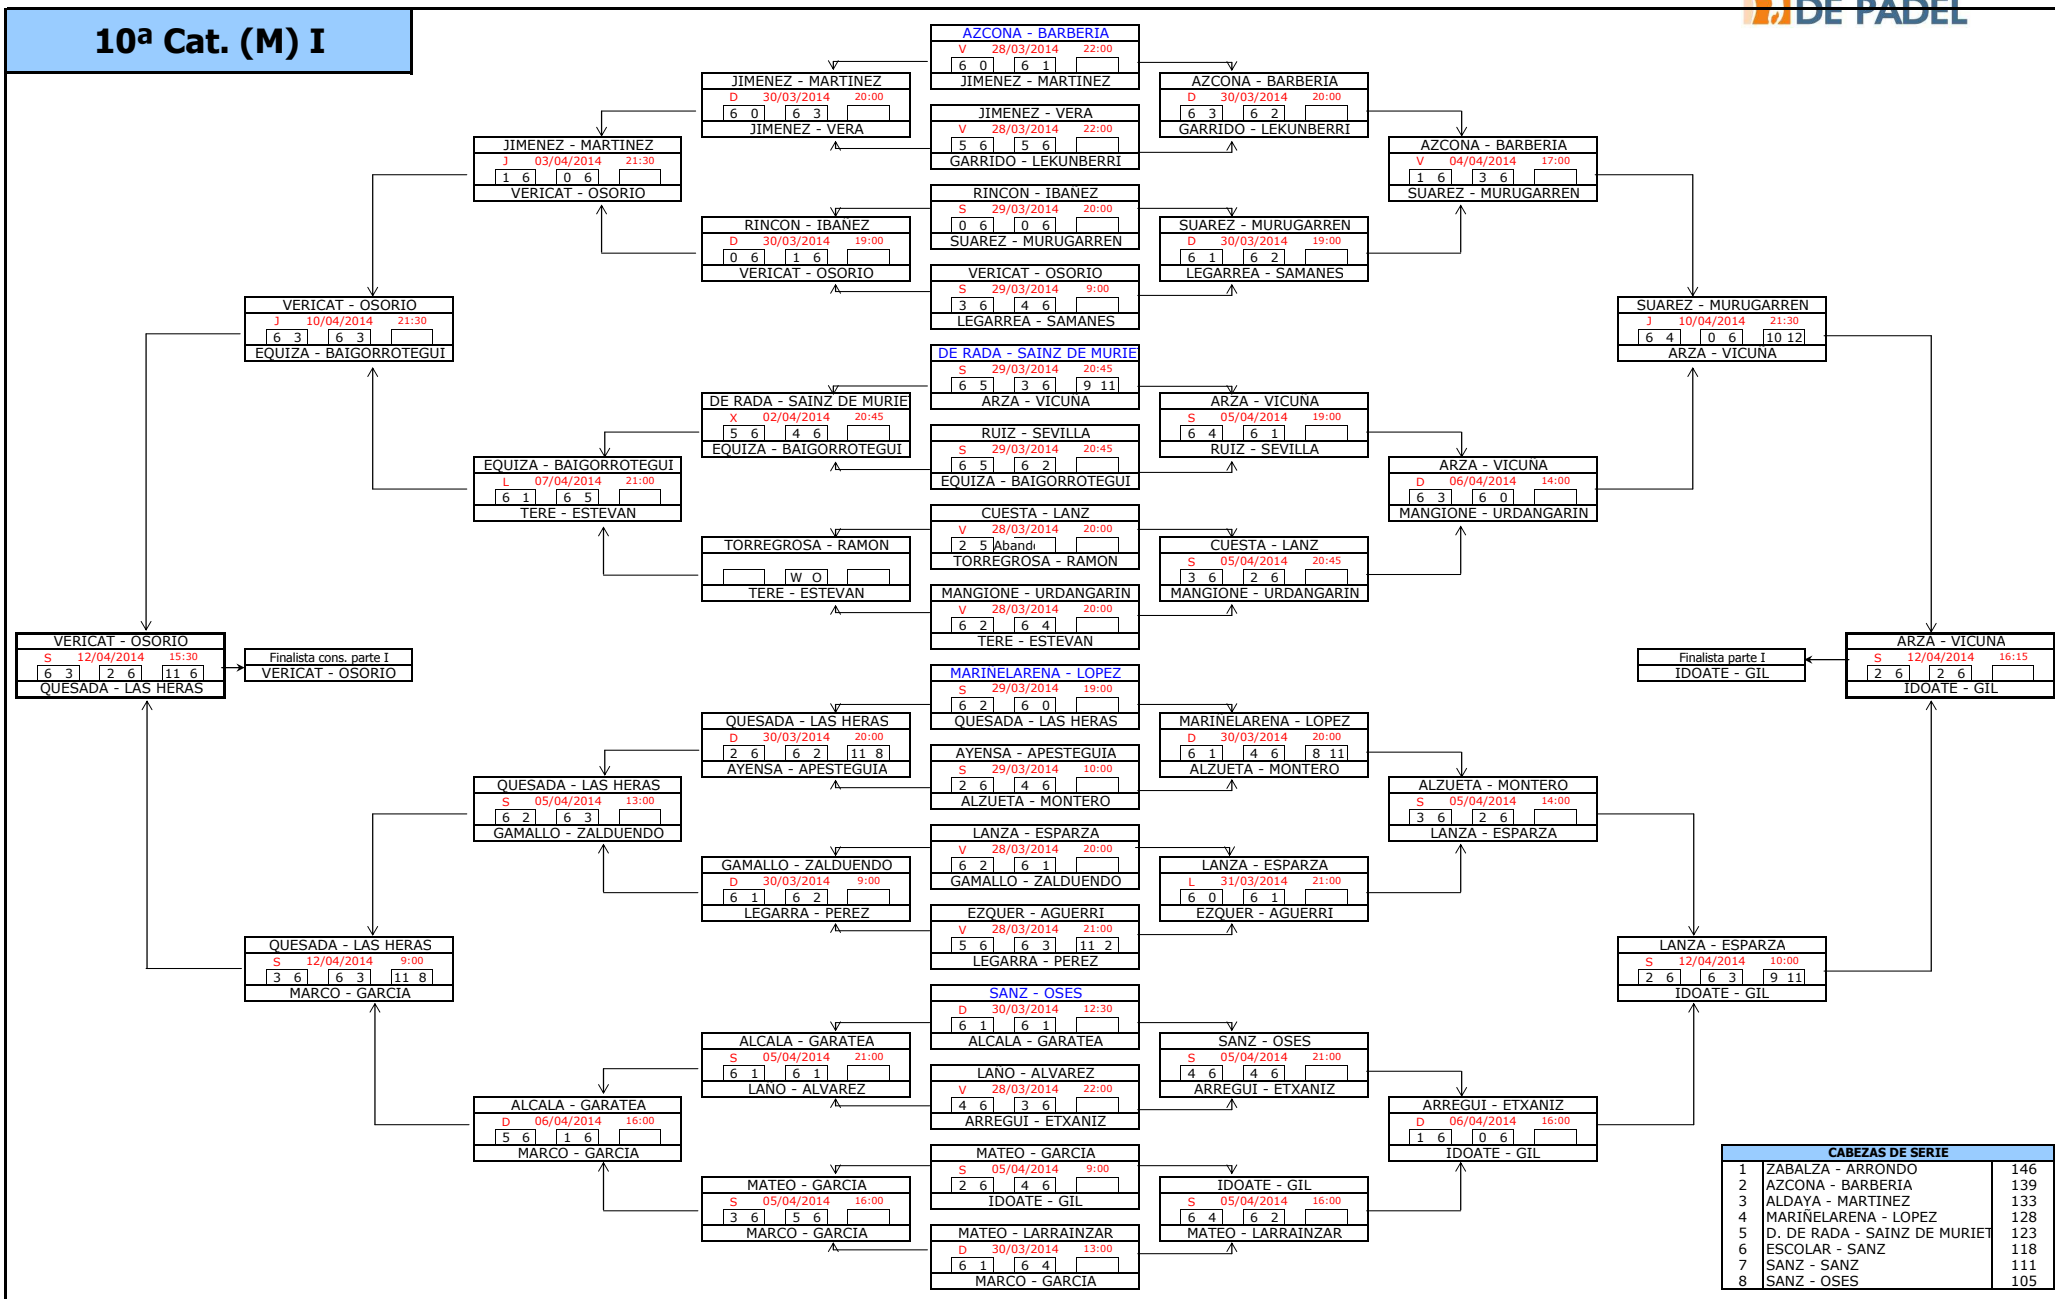

7ª Categoría (M)

8ª Categoría (M)

9ª Cat. (M). I

| CABEZAS DE SERIE | | |
|------------------|-----------------------------|-----|
| 1 | SANZOL - ALCOCER | 672 |
| 2 | DE LEON - GOÑI | 630 |
| 3 | ARRIZABALAGA - G. DE GURTUE | 586 |
| 4 | BAZTAN - IZPURUA | 563 |
| 5 | MARTIN - LIZARRAGA | 535 |
| 6 | ANAUT - UGARTE | 530 |
| 7 | SOLA - MARTIN | 524 |
| 8 | GOMEZ - COSTA | 488 |

10ª Cat. (M) I

| CABEZAS DE SERIE | | |
|------------------|-----------------------------|-----|
| 1 | ZABALZA - ARRONDO | 146 |
| 2 | AZCONA - BARBERIA | 139 |
| 3 | ALDAYA - MARTINEZ | 133 |
| 4 | MARINELARENA - LOPEZ | 128 |
| 5 | D. DE RADA - SAINZ DE MURIE | 123 |
| 6 | ESCOLAR - SANZ | 118 |
| 7 | SANZ - SANZ | 111 |
| 8 | SANZ - OSES | 105 |