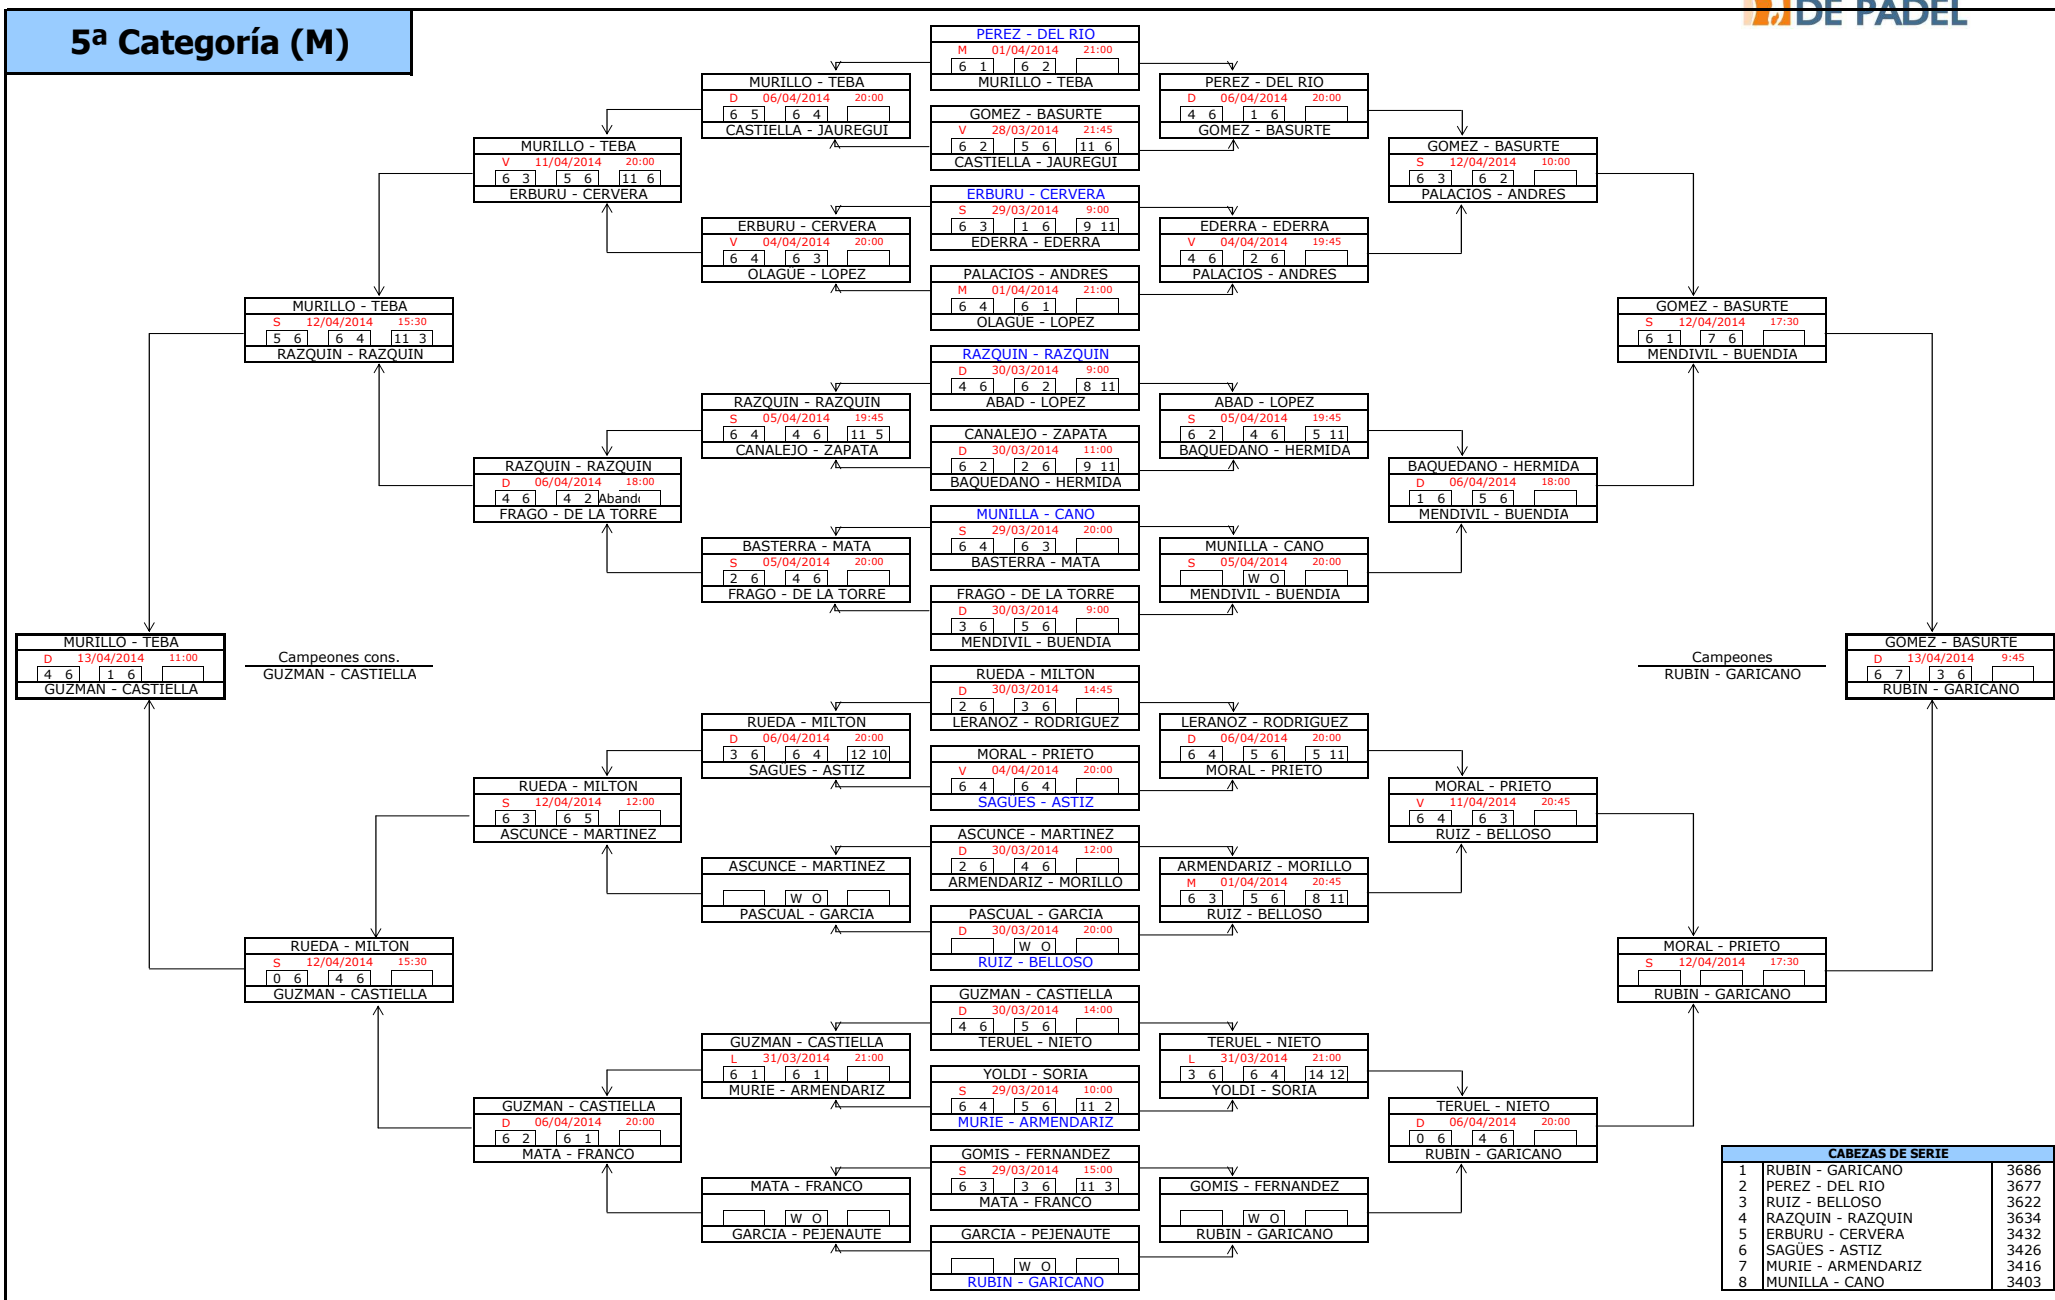

FASE FINAL

| CABEZAS DE SERIE | | |
|------------------|----------------------------|-------|
| 1 | DÍAZ - CAPITANI | 12110 |
| 2 | AINCIBURU - CAPITANI | 10878 |
| 3 | GONZALEZ - LOEBARTH | 10830 |
| 4 | PEREYRA - PEREZ DE MUNIAIN | 9919 |

5ª Categoría (M)

| CABEZAS DE SERIE | | |
|------------------|--------------------|------|
| 1 | RUBIN - GARICANO | 3686 |
| 2 | PEREZ - DEL RIO | 3677 |
| 3 | RUIZ - BELLOSO | 3622 |
| 4 | RAZQUIN - RAZQUIN | 3634 |
| 5 | ERBURU - CERVERA | 3432 |
| 6 | SAGÜES - ASTIZ | 3426 |
| 7 | MURIE - ARMENDARIZ | 3416 |
| 8 | MUNILLA - CANO | 3403 |