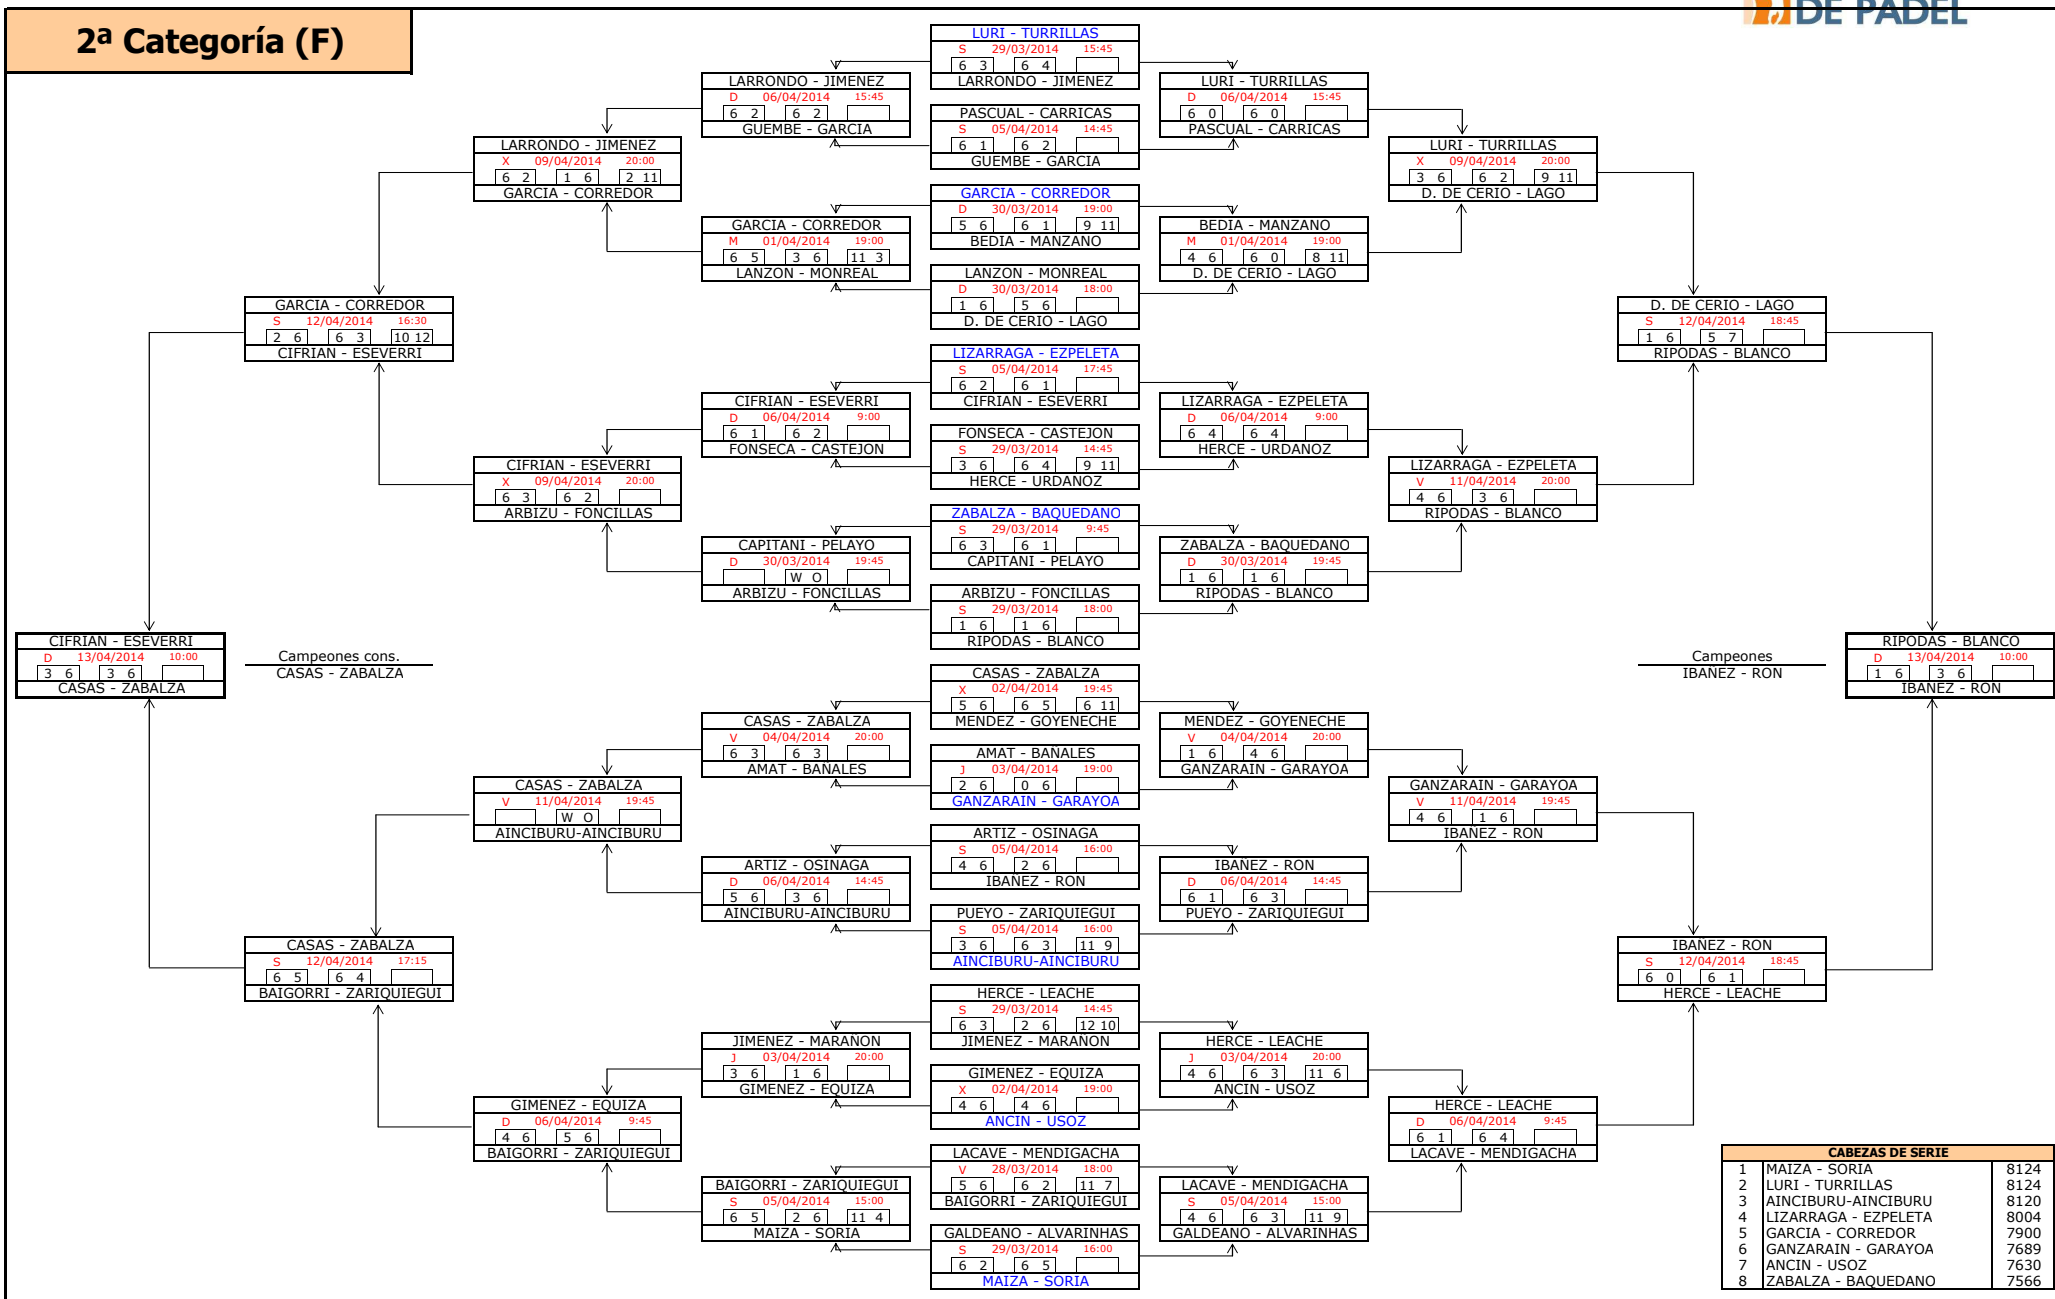

2ª Categoría (F)

CABEZAS DE SERIE		
1	MAIZA - SORIA	8124
2	LURI - TURRILLAS	8124
3	AINCIBURU-AINCIBURU	8120
4	LIZARRAGA - EZPELETA	8004
5	GARCIA - CORREDOR	7900
6	GANZARAIN - GARAYOA	7689
7	ANCIN - USOZ	7630
8	ZABALZA - BAQUEDANO	7566