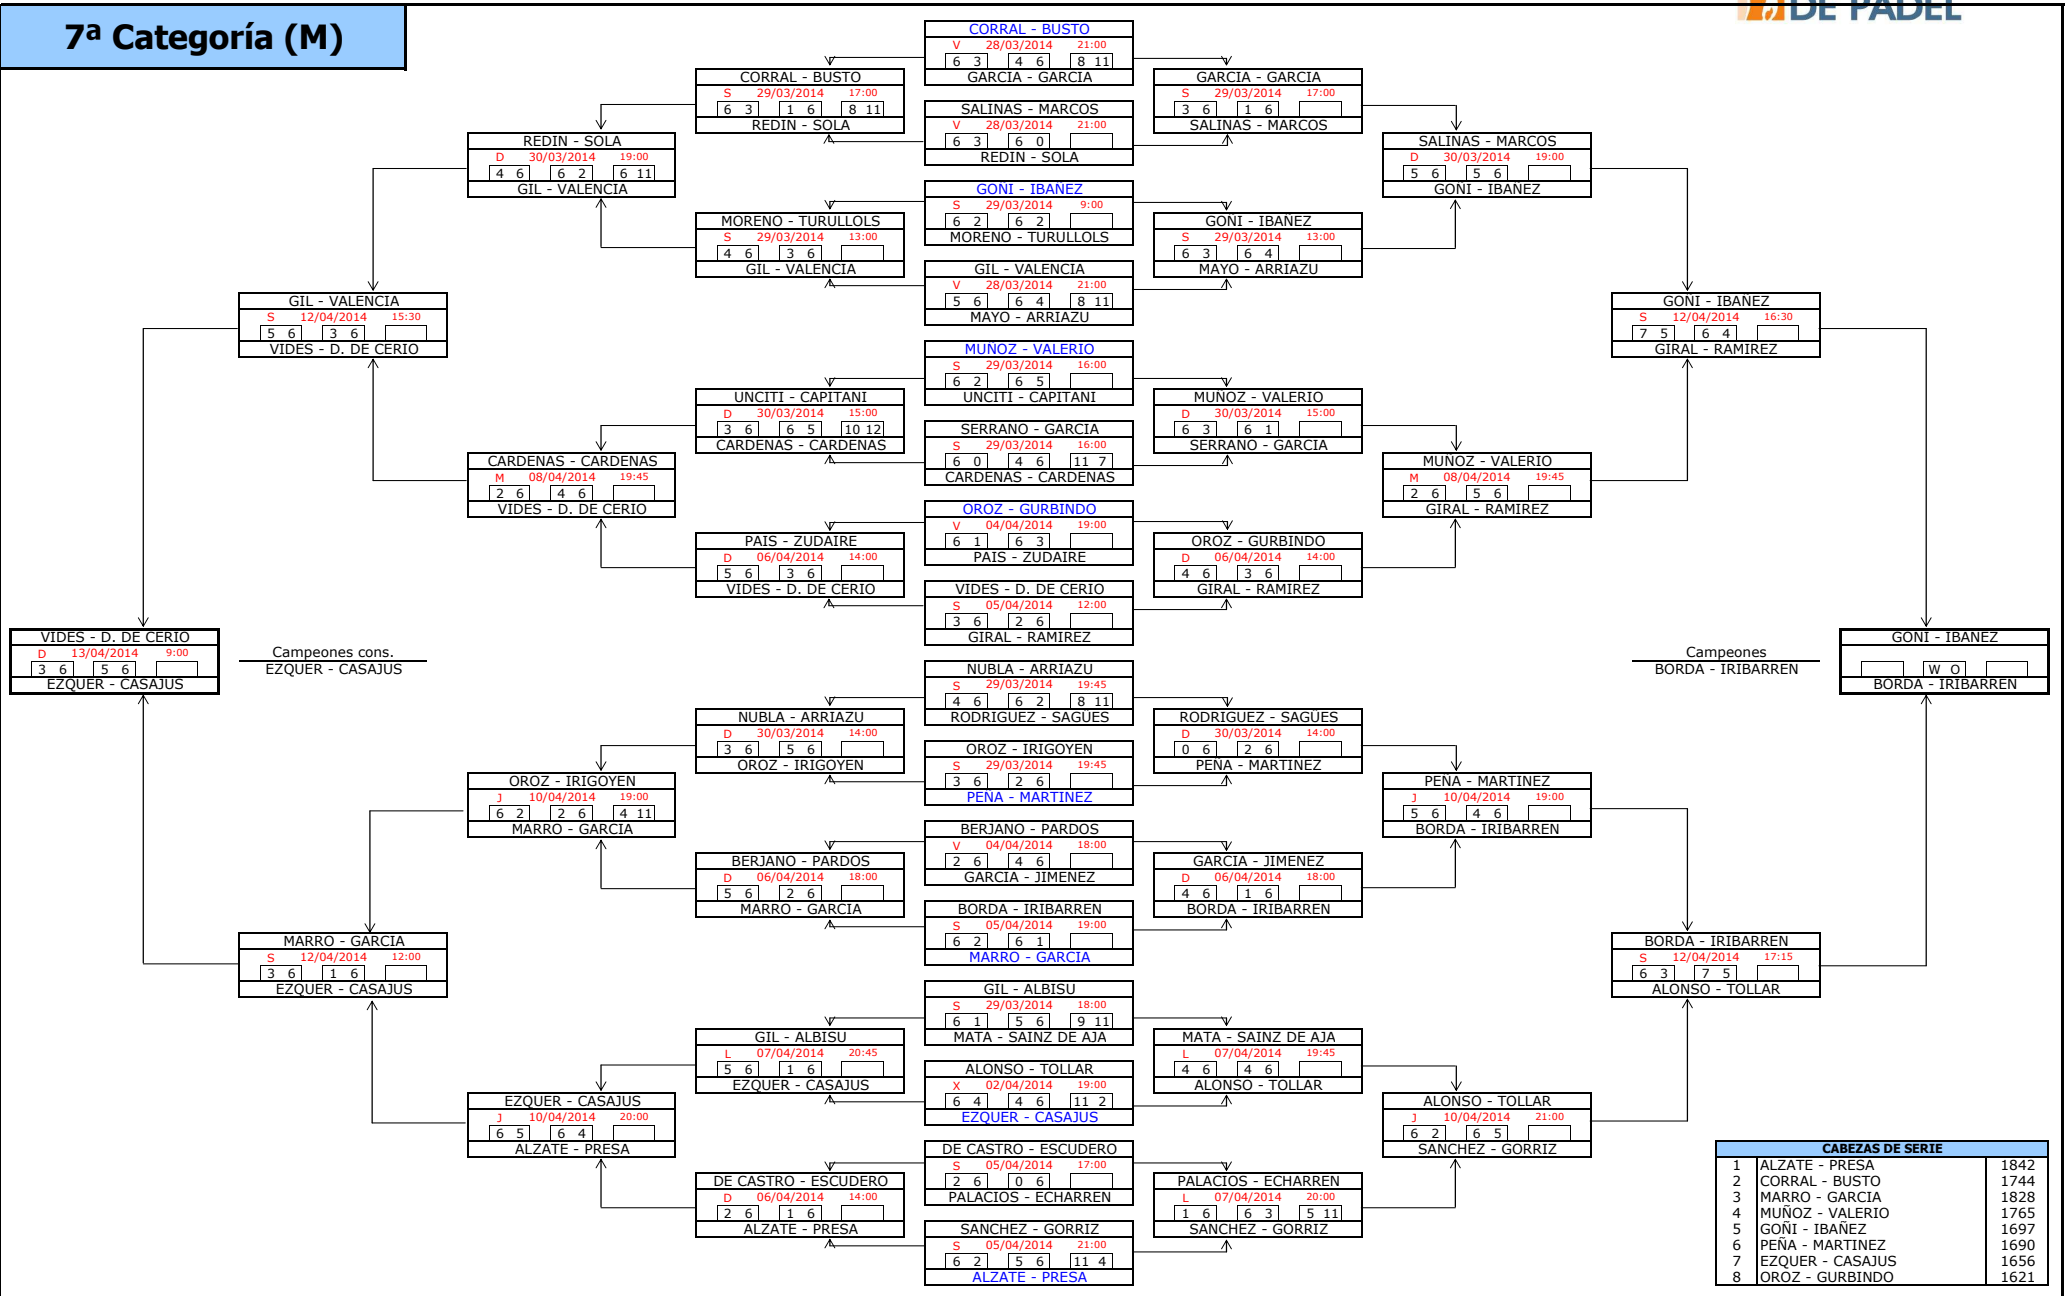

7ª Categoría (M)