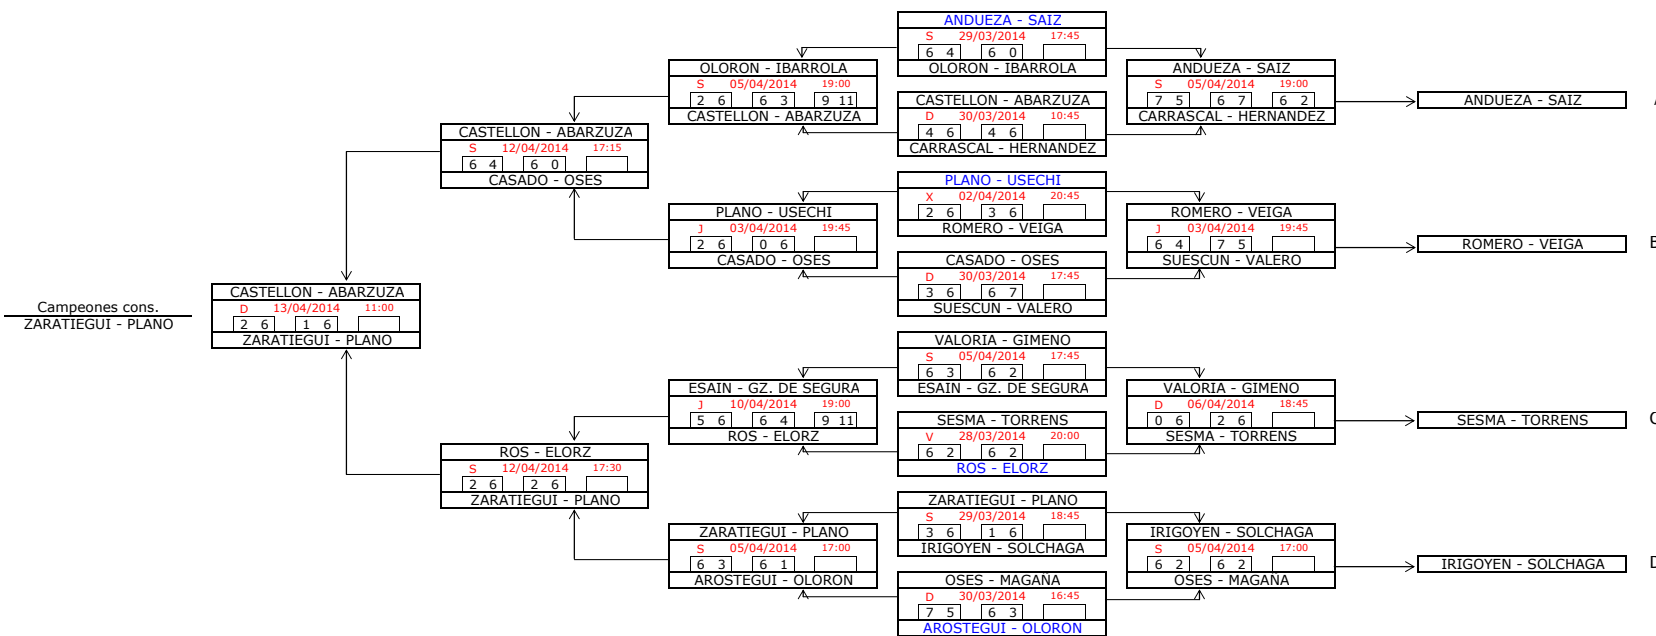

1ª Categoría (F)

FASE PREVIA

CABEZAS DE SERIE		
5	ANDUEZA - SAIZ	9640
6	ROS - ELORZ	9353
7	AROSTEGUI - OLORON	9307
8	PLANO - USECHI	9296