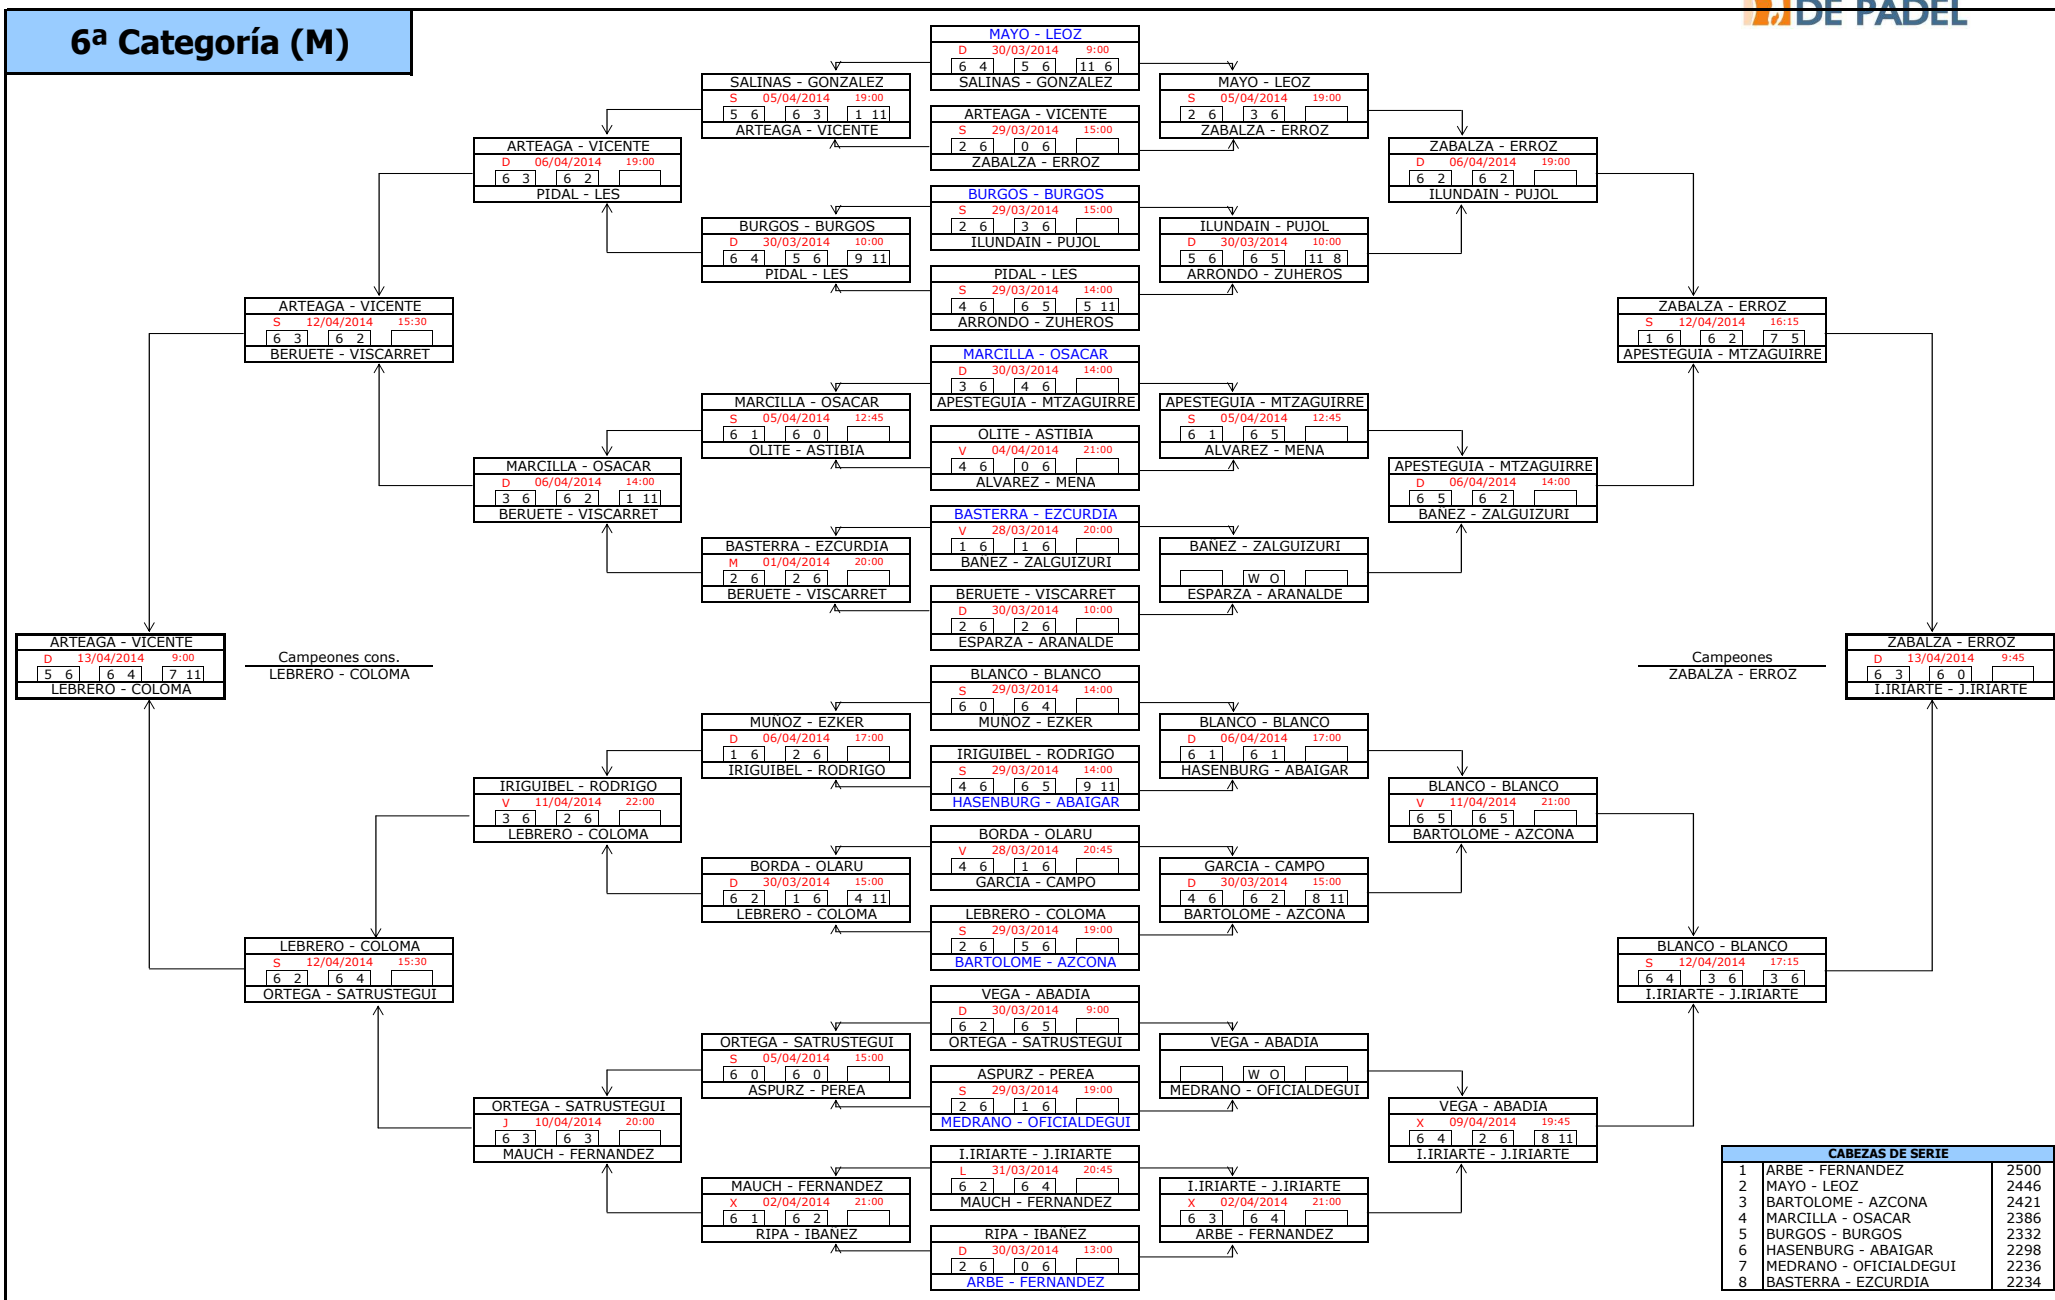

6ª Categoría (M)

CABEZAS DE SERIE		
1	ARBE - FERNANDEZ	2500
2	MAYO - LEOZ	2446
3	BARTOLOME - AZCONA	2421
4	MARCILLA - OSACAR	2386
5	BURGOS - BURGOS	2332
6	HASENBURG - ABAIGAR	2298
7	MEDRANO - OFICIALDEGUI	2236
8	BASTERRA - EZCURDIA	2234