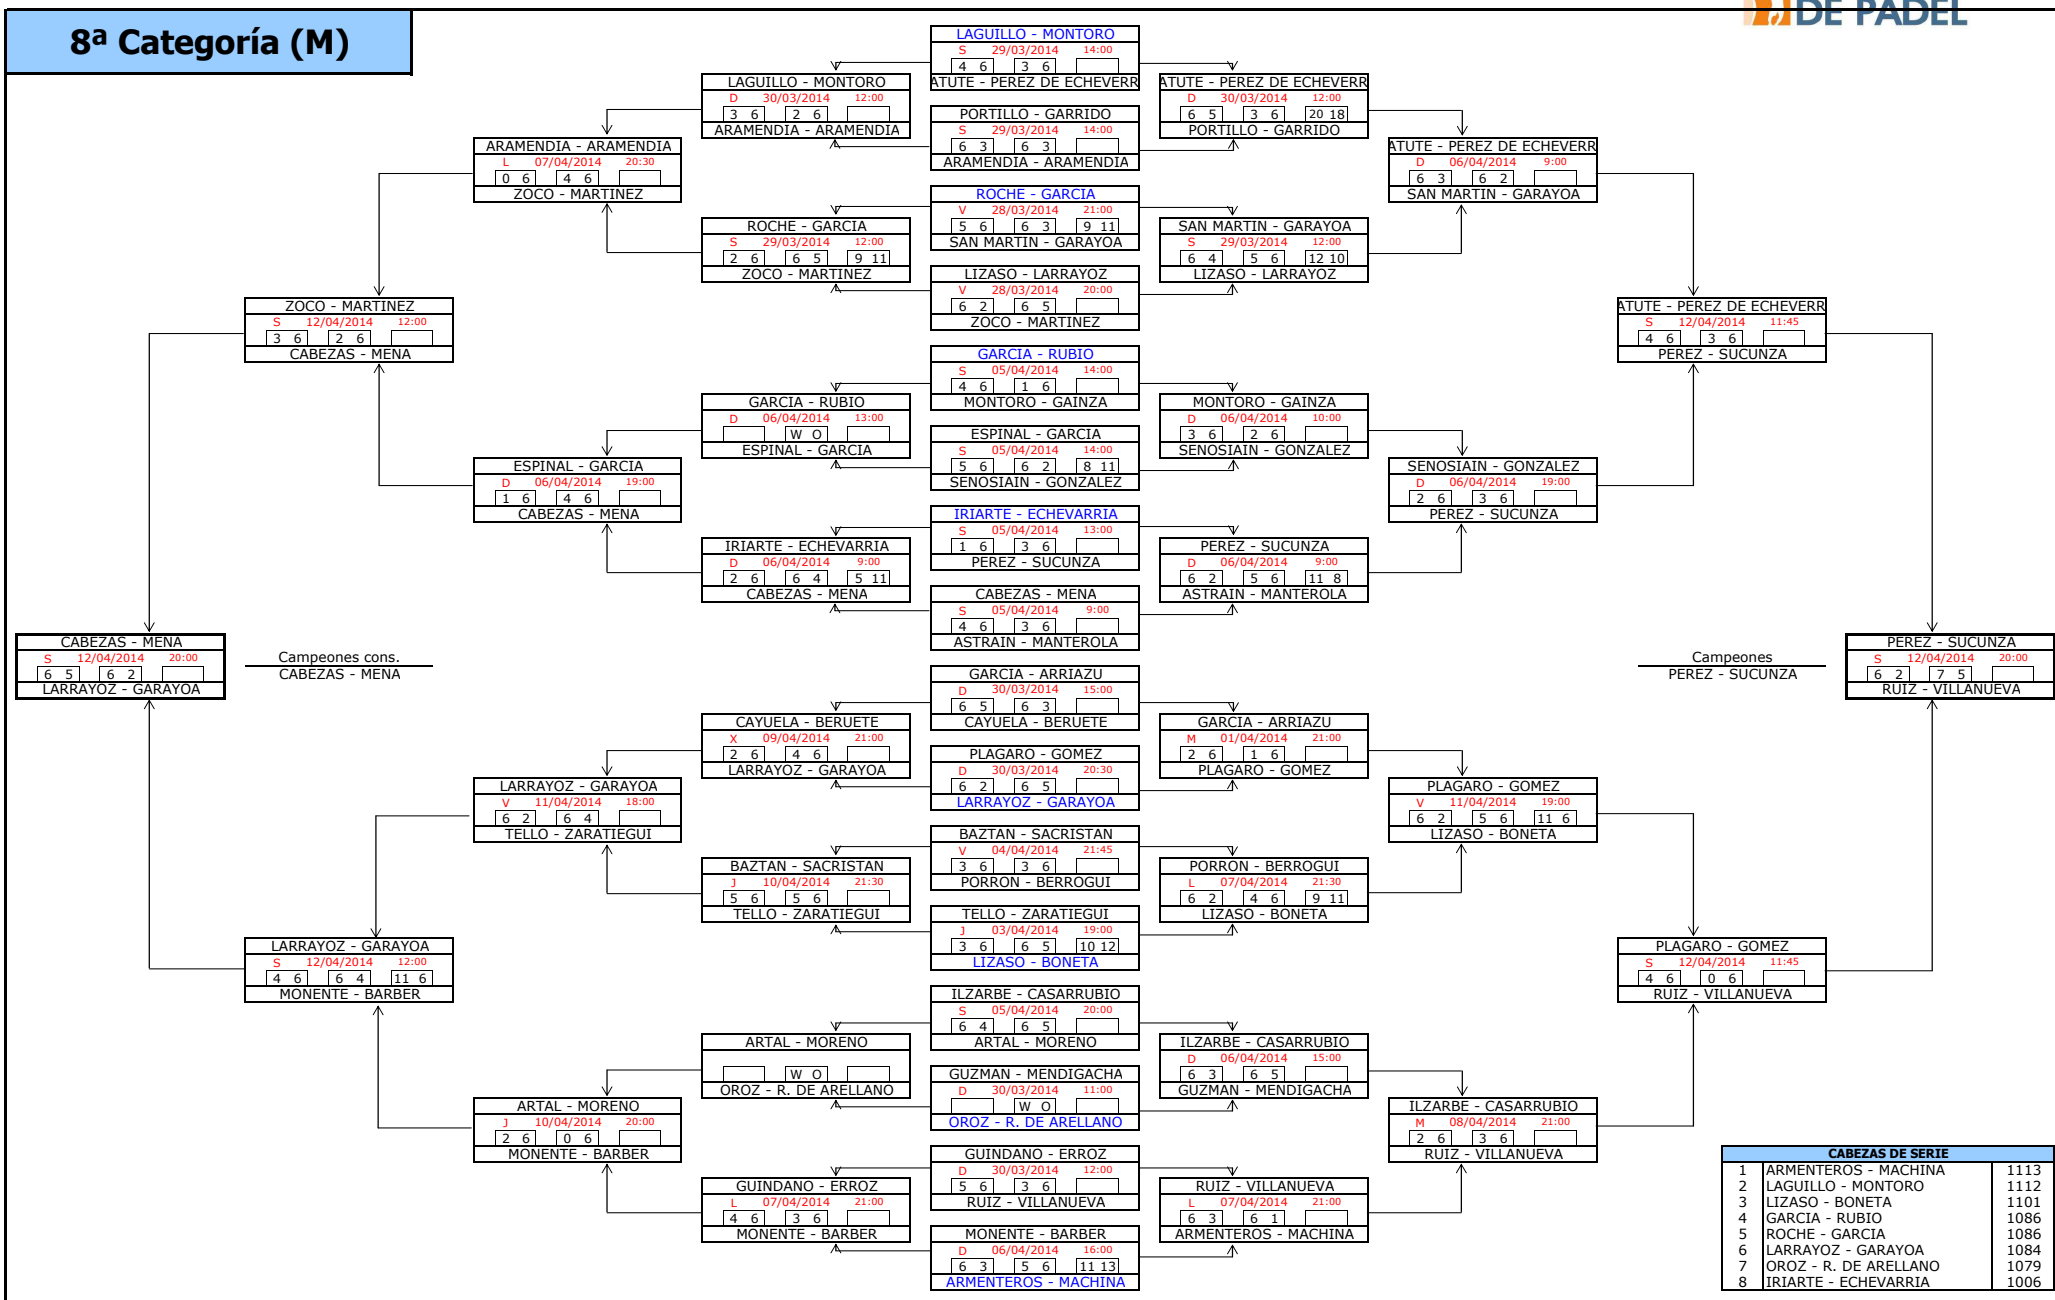

8ª Categoría (M)