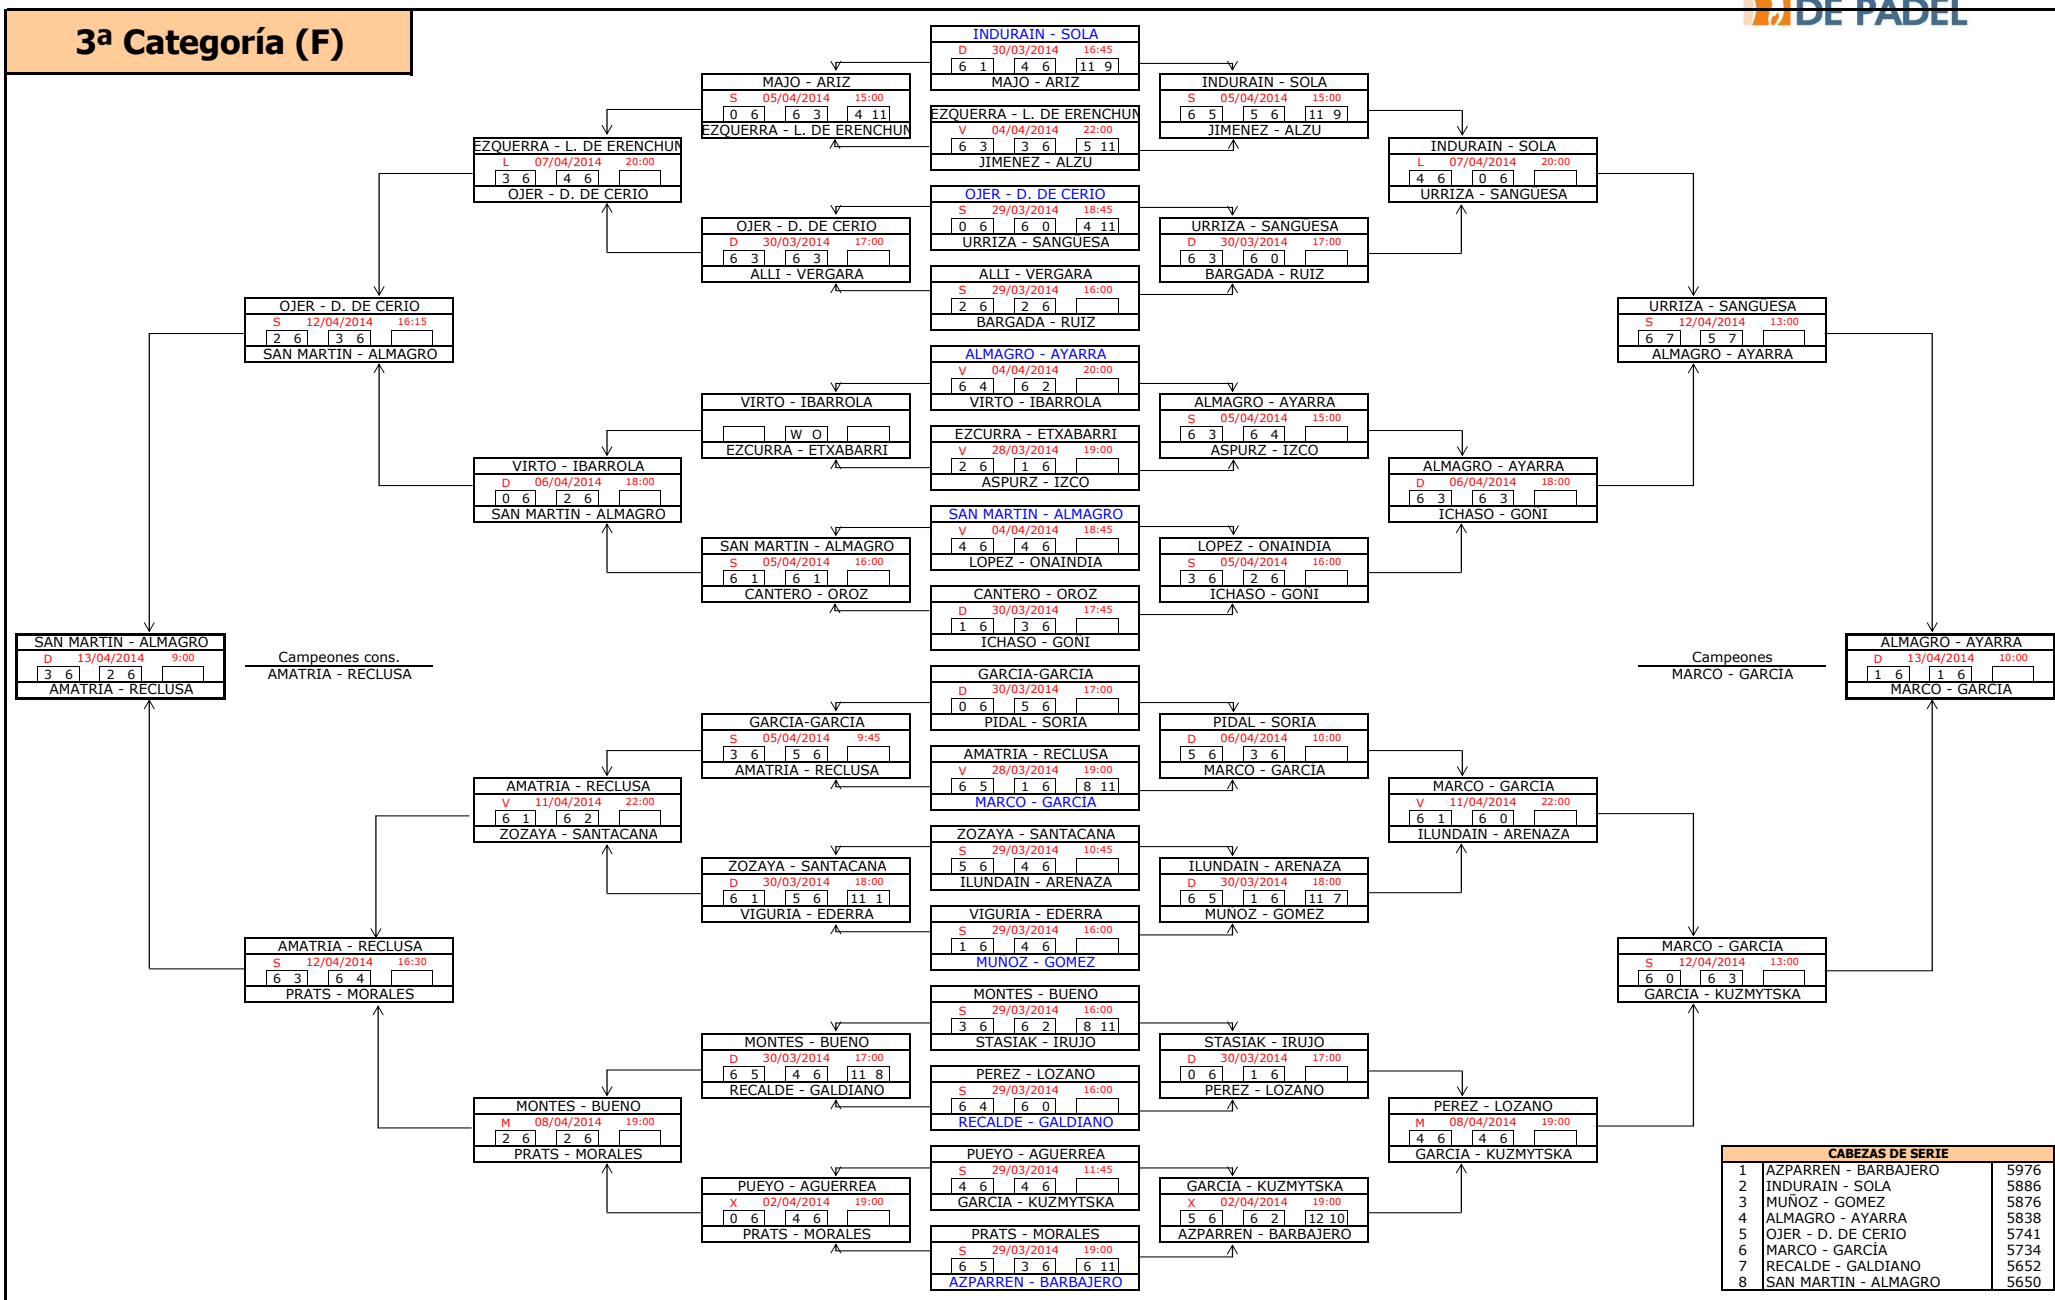

3ª Categoría (F)

CABEZAS DE SERIE		
1	AZPARREN - BARBAJERO	5976
2	INDURAIN - SOLA	5886
3	MUNOZ - GOMEZ	5876
4	ALMAGRO - AYARRA	5838
5	OJER - D. DE CERIO	5741
6	MARCO - GARCIA	5734
7	RECALDE - GALDIANO	5652
8	SAN MARTIN - ALMAGRO	5650